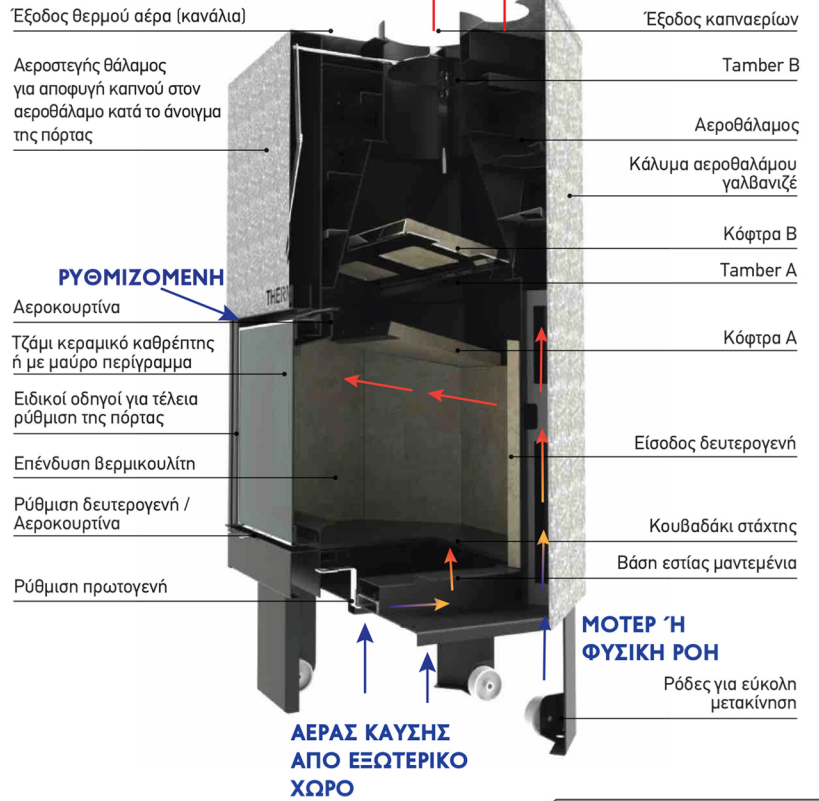

5 ΧΡΟΝΙΑ ΕΓΓΥΗΣΗ

Τα τζάκια Mystic διαθέτουν 2 κόφτρες και 2 Tamber για καλύτερο έλεγχο της θερμοκρασίας μέσα στο θάλαμο καύσης, έτσι ώστε να έχει υψηλή απόδοση.

ΑΠΟΔΟΣΗ ΜΕΣΟ ΟΡΟ 81% †

ΑΠΩΛΕΙΑ 19% †

MYSTIC ΛΕΠΤΟΜΕΡΗΣ ΤΟΜΗ

MYSTIC 880 MIRROR ΕΞΑΦΑΝΙΖΟΜΕΝΟ

CE

A+

Βερμικουλίτη T881-K
00.93671.32960.05
Μαντέμι T881-KM
00.93906.33150.06

(kw)	3-14.3kw
(%)	81.1%
(m ³)	190-400m ³
(∅)	250cm
(kg)	228kg / 265kg
(□)	64cm x 38cm

Αερόθερμο
ΚΙΤ ΕΤ95-10
00.90284.30228.00
- ΜΟΤΕΡ
- ΡΥΘΜΙΣΤΗ
- ΚΑΛΩΔΙΟ
- ΒΑΣΗ

Εσωτερικές Π.70 x Β.43 x Υ.43

Εξωτερικές Π.88.5 x Β.59 x Υ.153

MYSTIC 1000 MIRROR ΕΞΑΦΑΝΙΖΟΜΕΝΟ

CE

A+

Βερμικουλίτη T882-K
00.94179.33370.09
Μαντέμι T882-KM
00.94427.33570.10

(kw)	4-16.2kw
(%)	80.6%
(m ³)	200-430m ³
(∅)	250cm
(kg)	302kg / 340kg
(□)	77cm x 39cm

Αερόθερμο
ΚΙΤ ΕΤ95-10
00.90284.30228.00
- ΜΟΤΕΡ
- ΡΥΘΜΙΣΤΗ
- ΚΑΛΩΔΙΟ
- ΒΑΣΗ

Εσωτερικές Π.82 x Β.38 x Υ.42

Εξωτερικές Π.100 x Β.59 x Υ.153