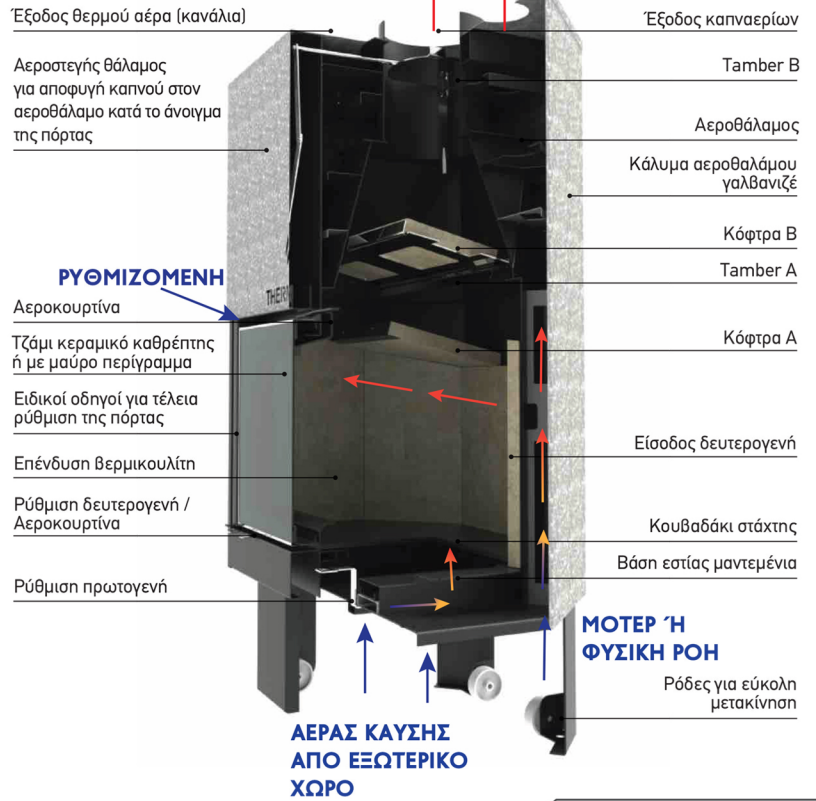

5 ΧΡΟΝΙΑ ΕΓΓΥΗΣΗ

Τα τζάκια Mystic διαθέτουν 2 κόφτρες και 2 Tamber για καλύτερο έλεγχο της θερμοκρασίας μέσα στο θάλαμο καύσης, έτσι ώστε να έχει υψηλή απόδοση.

ΑΠΟΔΟΣΗ ΜΕΣΟ ΟΡΟ 81% †

ΑΠΩΛΕΙΑ 19% †

MYSTIC ΛΕΠΤΟΜΕΡΗΣ ΤΟΜΗ

MYSTIC MIRROR ΔΙΦΑΤΣΟ ΑΡΙΣΤΕΡΟ ΕΞΑΦΑΝΙΖΟΜΕΝΟ

CE

A+

Βερμικουλίτη T885-K
00.94514.33640.23
Μαντέμι T885-KM
00.94774.33850.24

(kw) 15.8kw

(%) 80.9%

(m³) 190-400m³

(∅) 250cm

(kg) 276kg / 318kg

□ 84cm x 39cm / 36 x 39

Αερόθερμο
KIT ET95-10
00.90284.30228.00
- ΜΟΤΕΡ
- ΡΥΘΜΙΣΤΗ
- ΚΑΛΩΔΙΟ
- ΒΑΣΗ

Εσωτερικές Π.86 x Β.42 x Υ.42

Εξωτερικές Π.97 x Β.61 x Υ.159

MYSTIC MIRROR ΔΙΦΑΤΣΟ ΔΕΞΙ ΕΞΑΦΑΝΙΖΟΜΕΝΟ

□ 84cm x 39cm / 36 x 39

Αερόθερμο
KIT ET95-10
00.90284.30228.00
- ΜΟΤΕΡ
- ΡΥΘΜΙΣΤΗ
- ΚΑΛΩΔΙΟ
- ΒΑΣΗ

Εσωτερικές Π.86 x Β.42 x Υ.42

Εξωτερικές Π.97 x Β.61 x Υ.159