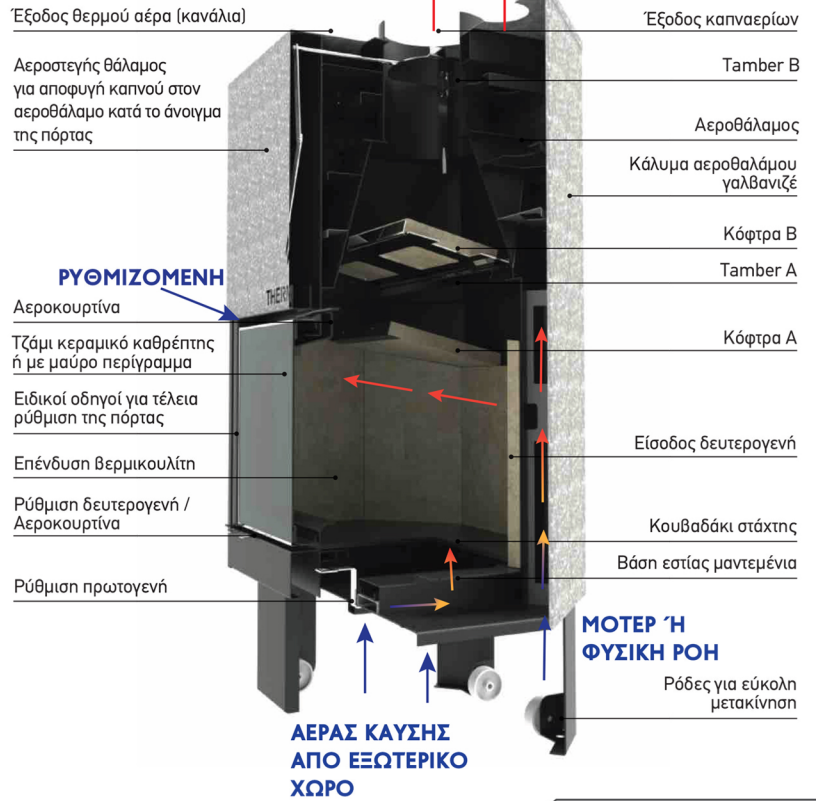

5 ΧΡΟΝΙΑ ΕΓΓΥΗΣΗ

Τα τζάκια Mystic διαθέτουν 2 κόφτρες και 2 Tamber για καλύτερο έλεγχο της θερμοκρασίας μέσα στο θάλαμο καύσης, έτσι ώστε να έχει υψηλή απόδοση.

ΑΠΟΔΟΣΗ ΜΕΣΟ ΟΡΟ 81% †

ΑΠΩΛΕΙΑ 19% †

MYSTIC ΛΕΠΤΟΜΕΡΗΣ ΤΟΜΗ

MYSTIC 880 BLACK ΕΞΑΦΑΝΙΖΟΜΕΝΟ

CE

A+

Βερμικουλίτη T881
00.93472.32800.03
Μαντέμι T881-M
00.93708.32990.04

(kw)	14.3kw
(%)	81.1%
(m ³)	190-400m ³
(∅)	250cm
(kg)	228kg / 265kg
□	64cm x 38cm

Αερόθερμο
KIT ET95-10
00.90284.30228.00
- ΜΟΤΕΡ
- ΡΥΘΜΙΣΤΗ
- ΚΑΛΩΔΙΟ
- ΒΑΣΗ

Εσωτερικές Π.70 x Β.43 x Υ.43

Εξωτερικές Π.88.5 x Β.59 x Υ.153

MYSTIC 1000 BLACK ΕΞΑΦΑΝΙΖΟΜΕΝΟ

CE

A+

Βερμικουλίτη T882
00.93956.33190.07
Μαντέμι T882-M
00.94204.33390.08

(kw)	4-16.2kw
(%)	80.6%
(m ³)	200-430m ³
(∅)	250cm
(kg)	302kg / 340kg
□	77cm x 39cm

Αερόθερμο
KIT ET95-10
00.90284.30228.00
- ΜΟΤΕΡ
- ΡΥΘΜΙΣΤΗ
- ΚΑΛΩΔΙΟ
- ΒΑΣΗ

Εσωτερικές Π.82 x Β.38 x Υ.42

Εξωτερικές Π.100 x Β.59 x Υ.153