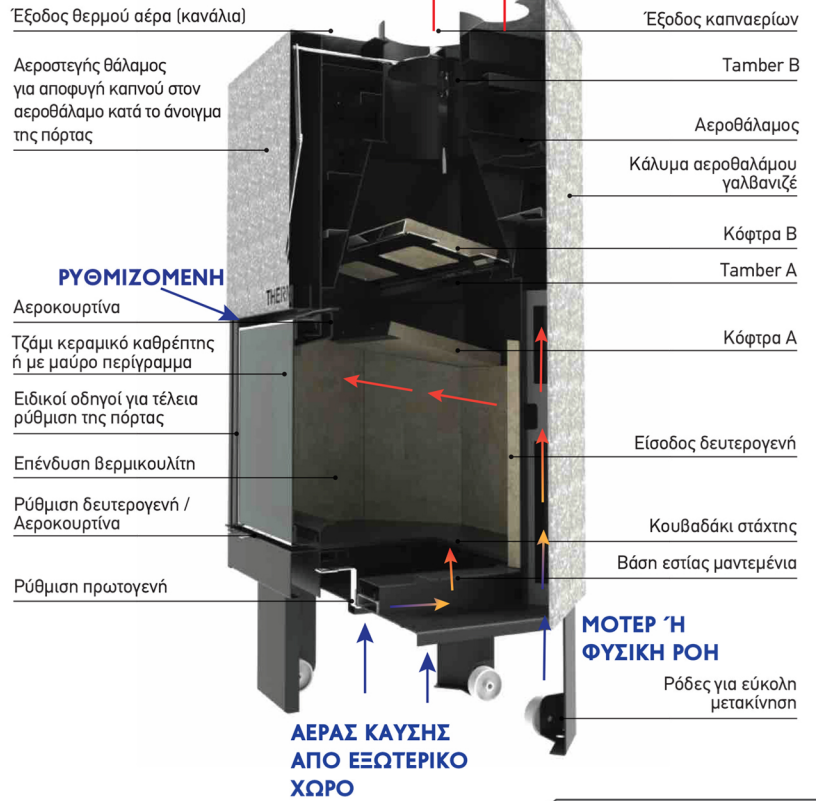

## 5 ΧΡΟΝΙΑ ΕΓΓΥΗΣΗ

Τα τζάκια Mystic διαθέτουν 2 κόφτρες και 2 Tamber για καλύτερο έλεγχο της θερμοκρασίας μέσα στο θάλαμο καύσης, έτσι ώστε να έχει υψηλή απόδοση.

**ΑΠΟΔΟΣΗ ΜΕΣΟ ΟΡΟ 81% †**

**ΑΠΩΛΕΙΑ 19% †**

MYSTIC ΛΕΠΤΟΜΕΡΗΣ ΤΟΜΗ

## MYSTIC BLACK ΔΙΦΑΤΣΟ

ΑΡΙΣΤΕΡΟ ΕΞΑΦΑΝΙΖΟΜΕΝΟ

CE

A+

Βερμικουλίτη T885  
00.94204.33390.19  
Μαντέμι T885-M  
00.94477.33610.20

(kw) 3-15.8kw

(%) 80.9%

(m<sup>3</sup>) 190-400m<sup>3</sup>

(∅) 250cm

(kg) 276kg / 318kg

□ 84cm x 39cm / 36 x 39

Αερόθερμο  
KIT ET95-10  
00.90284.30228.00  
- ΜΟΤΕΡ  
- ΡΥΘΜΙΣΤΗ  
- ΚΑΛΩΔΙΟ  
- ΒΑΣΗ

Εσωτερικές Π.86 x Β.42 x Υ.42

Εξωτερικές Π.97 x Β.61 x Υ.159