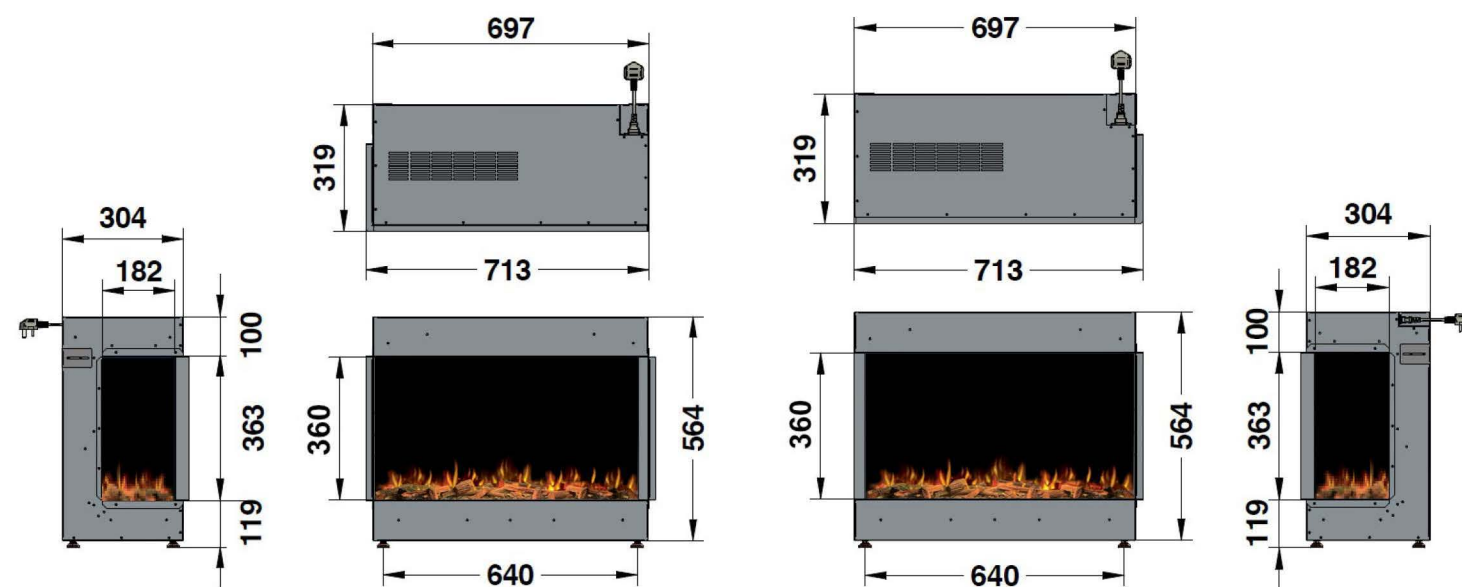

Διαστάσεις ilektro

950 LT - FRONT

950 LT - BAY

950 LT
LEFT CORNER

950 LT
RIGHT CORNER

ΥΨΗΛΗ ΕΥΚΡΙΝΕΙΑ

Τεχνολογία ρεαλιστικής φλόγας με ένα ειδικά σχεδιασμένο χειροποίητο κρεβάτι κούτσουρου.

ΒΕΛΤΙΣΤΟΣ ΕΛΕΓΧΟΣ