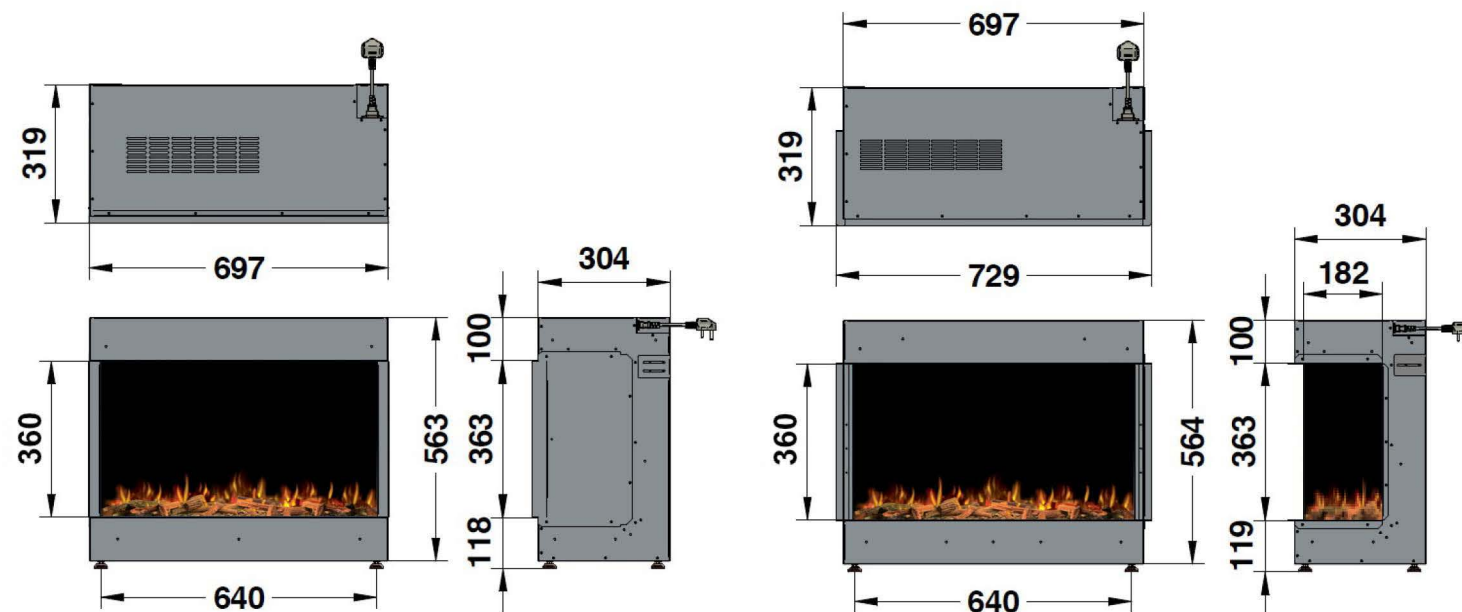

Διαστάσεις ilektro

950 LT - FRONT

950 LT - BAY

950 LT
LEFT CORNER

950 LT
RIGHT CORNER

ΥΨΗΛΗ ΕΥΚΡΙΝΕΙΑ

Τεχνολογία ρεαλιστικής φλόγας με ένα ειδικά σχεδιασμένο χειροποίητο κρεβάτι κούτσουρου.

ΒΕΛΤΙΣΤΟΣ ΕΛΕΓΧΟΣ