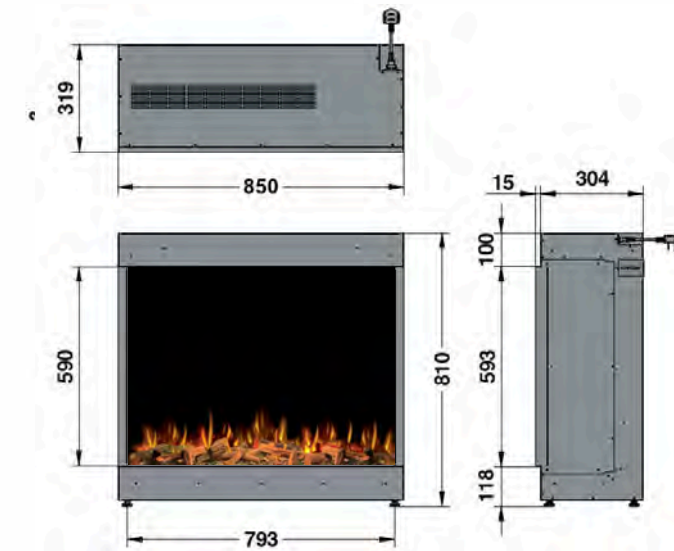

ilektro™

nine fifty aspect ηλεκτρικό τζάκι

Ζεστάνετε το σπίτι σας με κάθε τρόπο με το ilektro 950 όψη.

Εξάλλου, ένα τζάκι δεν πρέπει απλώς να κάνει το σπίτι σας να δείχνει πιο φιλόξενο - θα πρέπει να σας κάνει να αισθάνεστε πιο χαλαρά και ζεστά εσωτερικά αλλά και εξωτερικά.

Σχεδιασμένο με εσάς στο μυαλό σας, μπορείτε να εξατομικεύσετε το ilektro τζάκι σας για να δημιουργήσετε την τέλεια ατμόσφαιρα, ελέγχοντας τόσο τα γραφικά όσο και τη θερμοκρασία.

Το να έχετε ένα τζάκι δεν ήταν ποτέ πιο εύκολο.

Διαστάσεις ilektro

950 ASPECT - FRONT