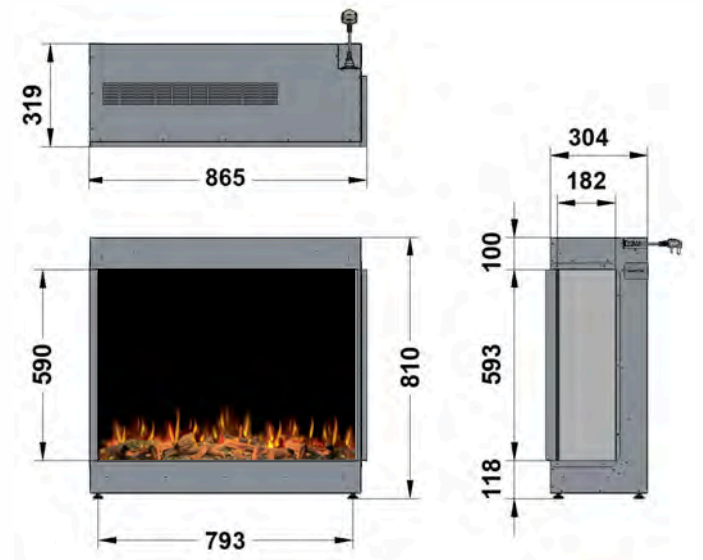

## Διαστάσεις ilektro

950 ASPECT - FRONT

950 ASPECT - BAY

950 ASPECT  
LEFT CORNER

950 ASPECT  
RIGHT CORNER