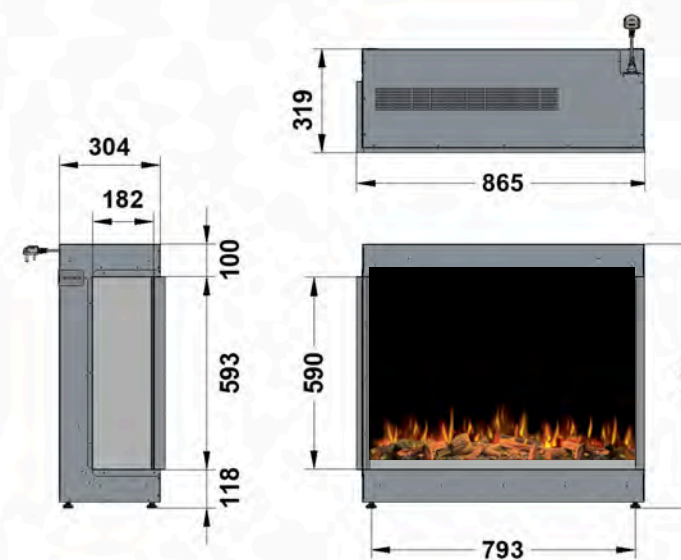

## Διαστάσεις ilektro

950 ASPECT - FRONT

950 ASPECT - BAY

950 ASPECT  
LEFT CORNER

950 ASPECT  
RIGHT CORNER