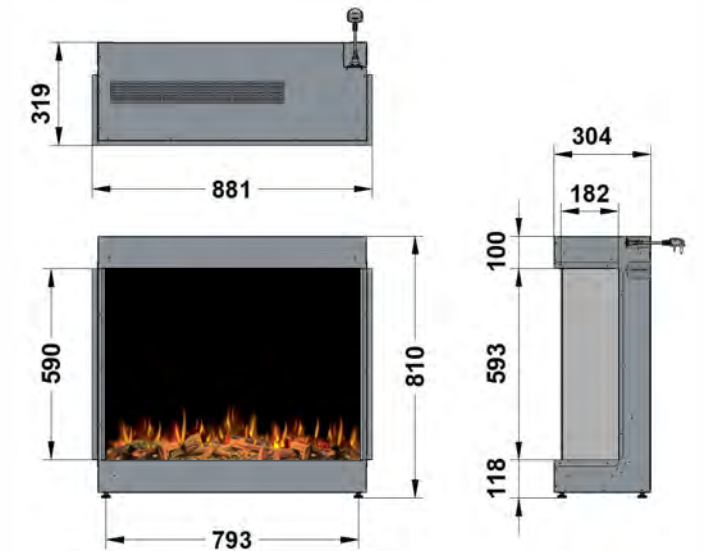

## Διαστάσεις ilektro

950 ASPECT - FRONT

950 ASPECT - BAY

950 ASPECT  
LEFT CORNER

950 ASPECT  
RIGHT CORNER