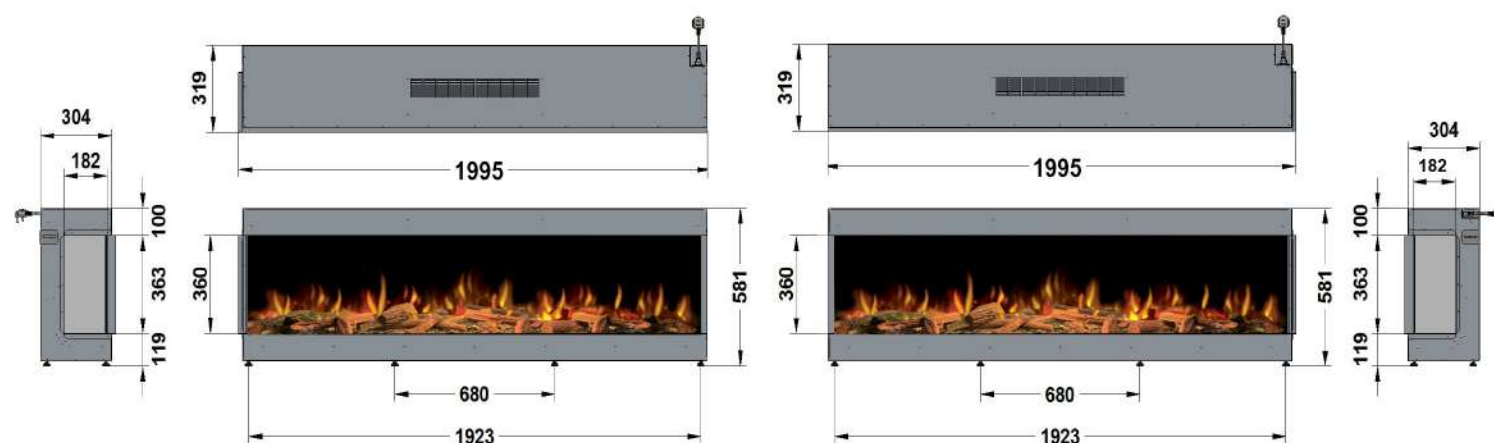

ΕΓΓΥΗΣΗ

Εγγύηση 2 ετών για πρόσθετη διασφάλιση.

Διαστάσεις ilektro

2000 - FRONT

2000 - BAY

2000 - LEFT
CORNER

2000 - RIGHT
CORNER