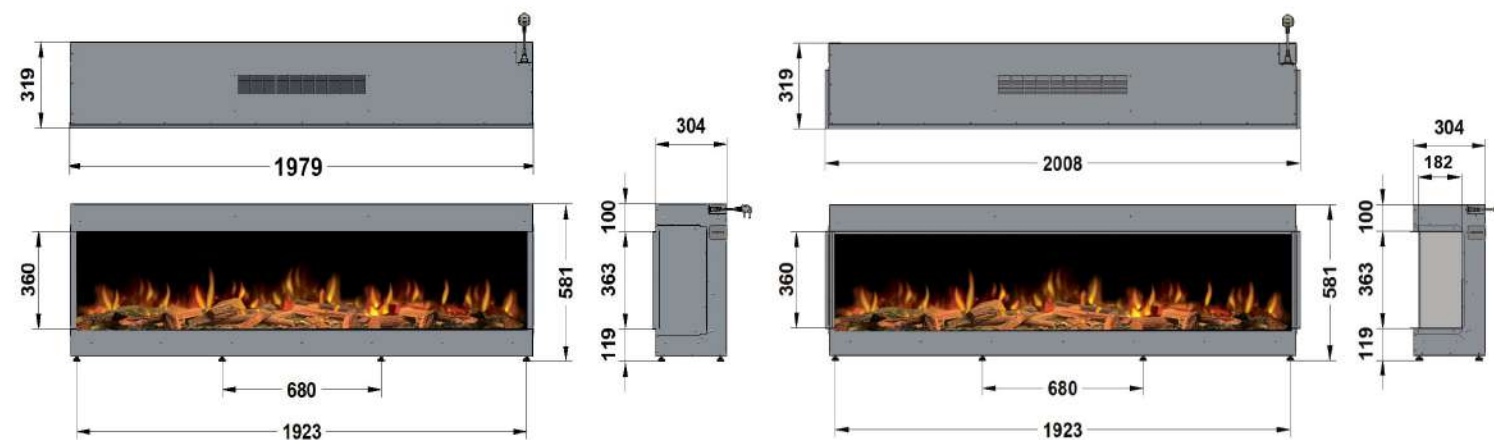

ΕΓΓΥΗΣΗ

Εγγύηση 2 ετών για πρόσθετη διασφάλιση.

Διαστάσεις ilektro

2000 - FRONT

2000 - BAY

2000 - LEFT
CORNER

2000 - RIGHT
CORNER