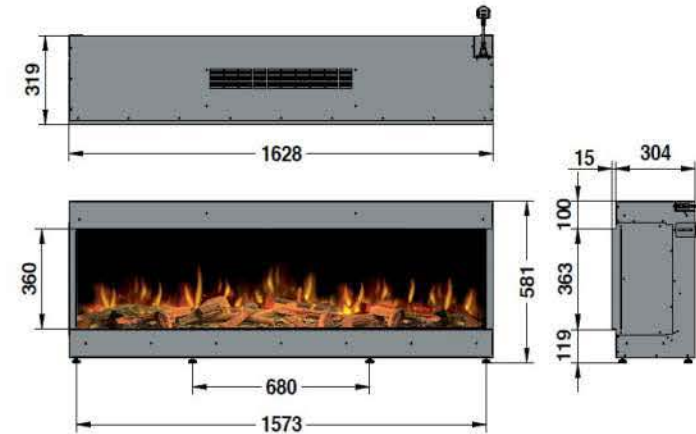

ΠΡΟΑΙΡΕΤΙΚΑ ΠΡΟΣΘΕΤΑ

Αντανακλαστικό γυαλί και φωτισμός σκηνής. Διατίθεται κιτ LED κατόπιν αιτήματος.

ΕΓΓΥΗΣΗ

Εγγύηση 2 ετών για πρόσθετη διασφάλιση.

Διαστάσεις ilektro

1650 - FRONT

1650 - BAY

1650 - LEFT
CORNER

1650 - RIGHT
CORNER