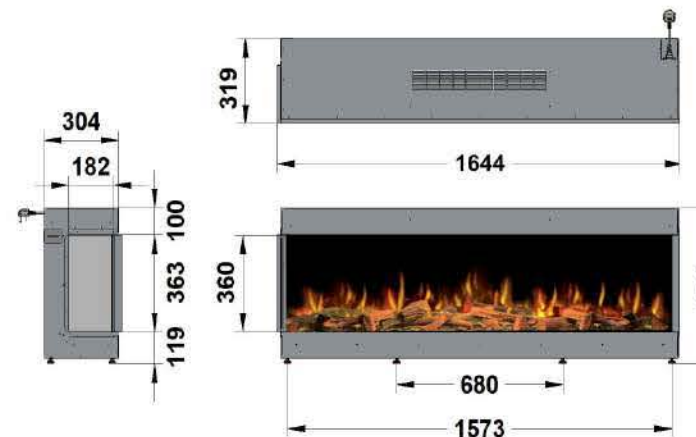

ΠΡΟΑΙΡΕΤΙΚΑ ΠΡΟΣΘΕΤΑ

Αντανακλαστικό γυαλί και φωτισμός σκηνής. Διατίθεται κιτ LED κατόπιν αιτήματος.

ΕΓΓΥΗΣΗ

Εγγύηση 2 ετών για πρόσθετη διασφάλιση.

Διαστάσεις ilektro

1650 - FRONT

1650 - BAY

1650 - LEFT
CORNER

1650 - RIGHT
CORNER