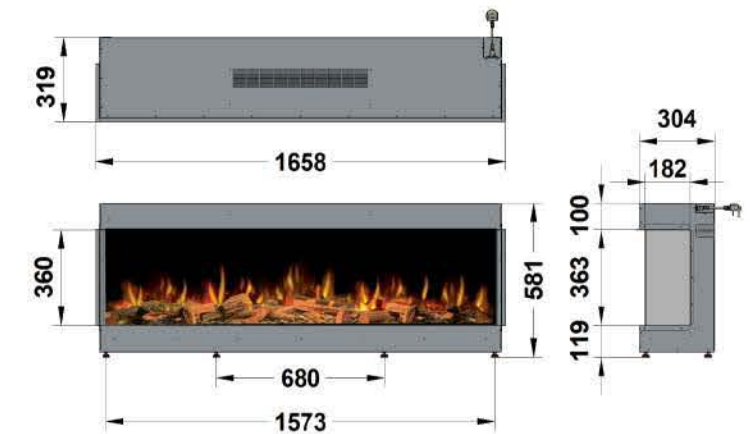

ΠΡΟΑΙΡΕΤΙΚΑ ΠΡΟΣΘΕΤΑ

Αντανακλαστικό γυαλί και φωτισμός σκηνής. Διατίθεται κιτ LED κατόπιν αιτήματος.

ΕΓΓΥΗΣΗ

Εγγύηση 2 ετών για πρόσθετη διασφάλιση.

Διαστάσεις ilektro

1650 - FRONT

1650 - BAY

1650 - LEFT
CORNER

1650 - RIGHT
CORNER