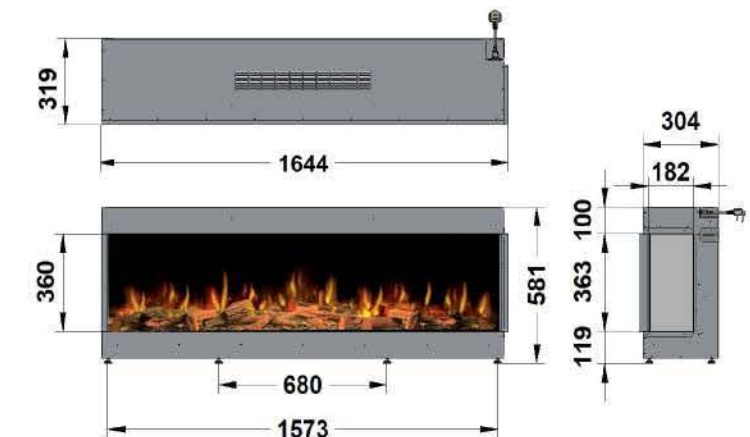

ΠΡΟΑΙΡΕΤΙΚΑ ΠΡΟΣΘΕΤΑ

Αντανακλαστικό γυαλί και φωτισμός σκηνής. Διατίθεται κιτ LED κατόπιν αιτήματος.

ΕΓΓΥΗΣΗ

Εγγύηση 2 ετών για πρόσθετη διασφάλιση.

Διαστάσεις ilektro

1650 - FRONT

1650 - BAY

1650 - LEFT
CORNER

1650 - RIGHT
CORNER