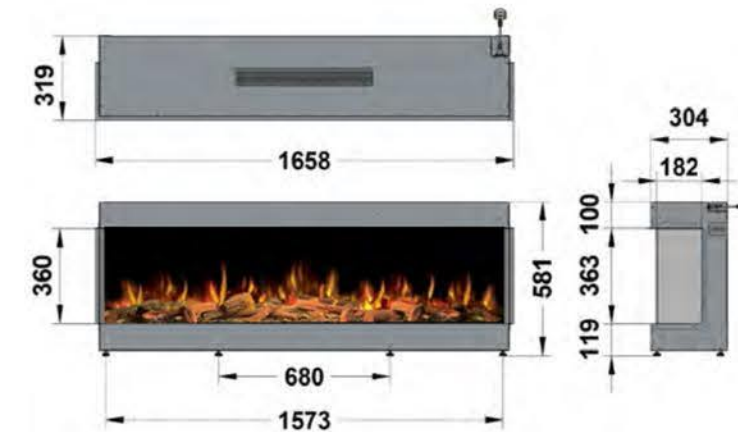

ilektro dimensions

1650 - FRONT

1650 - BAY

1650 - LEFT
CORNER

1650 - RIGHT
CORNER