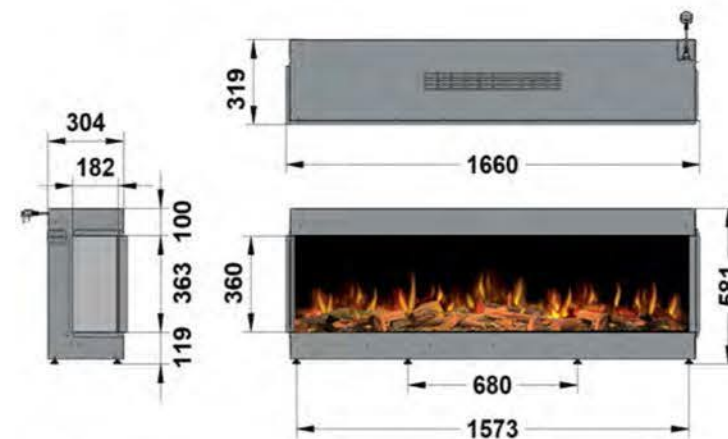

ilektro dimensions

1650 - FRONT

1650 - BAY

1650 - LEFT
CORNER

1650 - RIGHT
CORNER