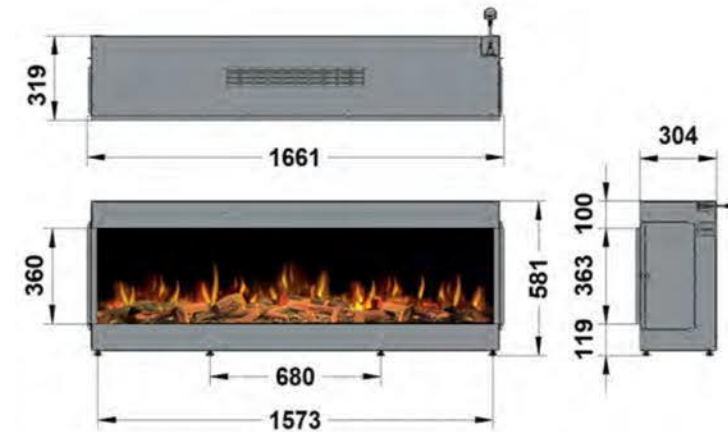

ilektro dimensions

1650 - FRONT

1650 - BAY

1650 - LEFT
CORNER

1650 - RIGHT
CORNER