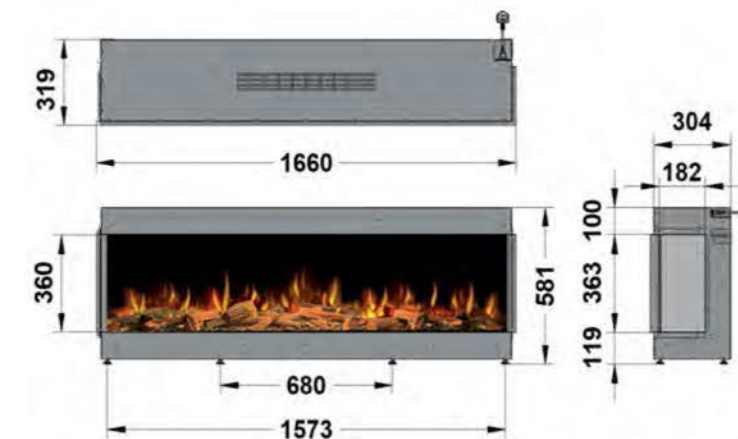

ilektro dimensions

1650 - FRONT

1650 - BAY

1650 - LEFT
CORNER

1650 - RIGHT
CORNER