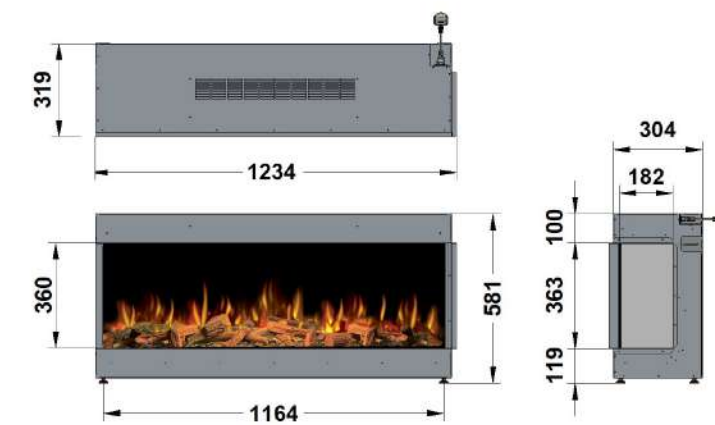

Διαστάσεις ilektro

1250 - FRONT

1250 - BAY

1250 - LEFT
CORNER

1250 - RIGHT
CORNER