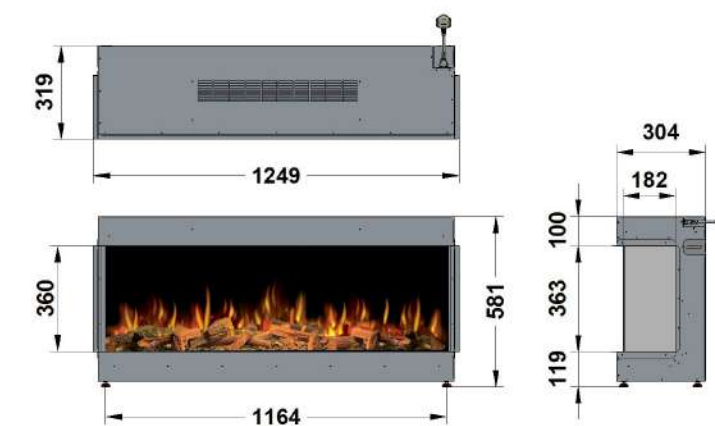

ΗΧΗΤΙΚΟ ΑΠΟΤΕΛΕΣΜΑ

Με τον έλεγχο της έντασης του ήχου, μπορείτε να ρυθμίσετε το τρίξιμο της φωτιάς σας για να δημιουργήσετε το δικό σας αυθεντικό τζάκι.

ΤΗΛΕΧΕΙΡΙΣΤΗΡΙΟ

Με το τηλεχειριστήριο υπέρυθρων, ελέγξτε τις ρυθμίσεις φωτιάς από την άνεση του καναπέ σας.

Διαστάσεις ilektro

1250 - FRONT

1250 - BAY

1250 - LEFT
CORNER

1250 - RIGHT
CORNER