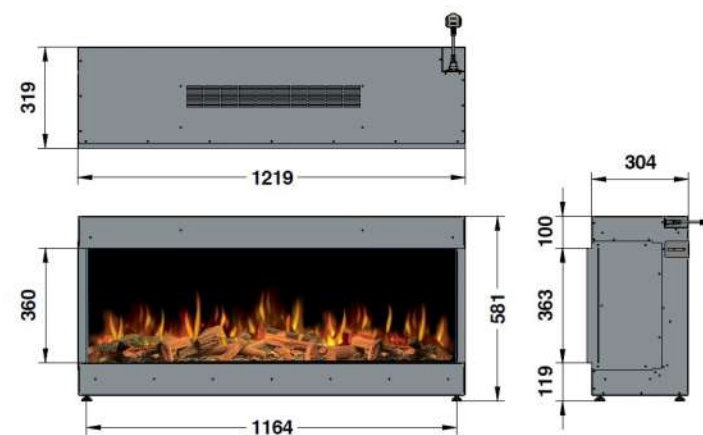

ΗΧΗΤΙΚΟ ΑΠΟΤΕΛΕΣΜΑ

Με τον έλεγχο της έντασης του ήχου, μπορείτε να ρυθμίσετε το τρίξιμο της φωτιάς σας για να δημιουργήσετε το δικό σας αυθεντικό τζάκι.

ΤΗΛΕΧΕΙΡΙΣΤΗΡΙΟ

Με το τηλεχειριστήριο υπέρυθρων, ελέγξτε τις ρυθμίσεις φωτιάς από την άνεση του καναπέ σας.

Διαστάσεις ilektro

1250 - FRONT

1250 - BAY

1250 - LEFT
CORNER

1250 - RIGHT
CORNER