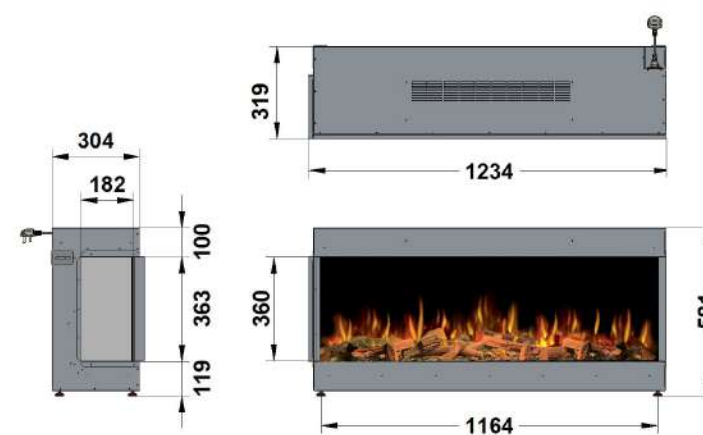

Διαστάσεις ilektro

1250 - FRONT

1250 - BAY

1250 - LEFT
CORNER

1250 - RIGHT
CORNER