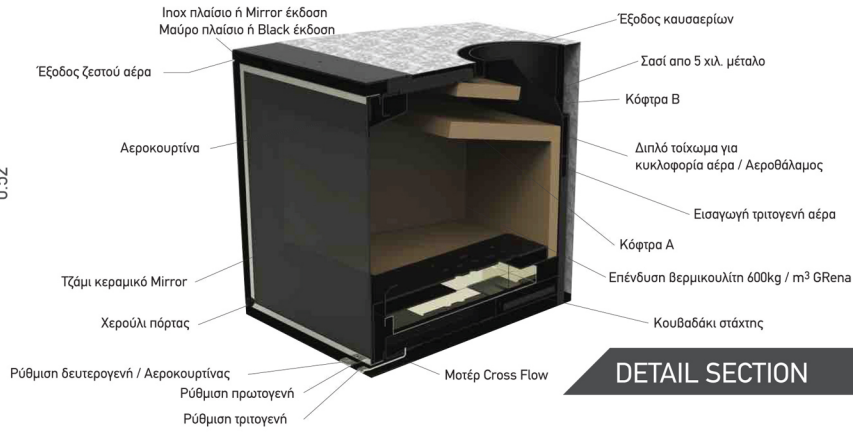

MYSTIC MIRROR

ENERGY  
MYSTIC  
QUALITY

ΑΠΟΔΟΣΗ  
ΑΝΩ  
80%

ΧΑΜΗΛΟ ΥΨΟΣ  
0.52

MYSTIC BLACK

DETAIL SECTION

Στη σειρά Mystic χρησιμοποιούμε διπλή κόφτρα έτσι ώστε να κρατήσουμε περισσότερη θέρμανση μέσα στο χώρο. Με αυτόν τον τρόπο πετυχαίνουμε αποδόσεις πάνω απο 80%.

## ΧΑΡΑΚΤΗΡΙΣΤΙΚΑ

- > ΜΕΤΑΛΙΚΗ ΠΟΡΤΑ ΜΕ ΚΕΡΑΜΙΚΟ ΚΑΘΡΕΠΤΗ Ή ΜΕ ΜΑΥΡΟ ΣΧΕΔΙΟ ΠΕΡΙΜΕΤΡΙΚΑ
- > ΕΣΩΤΕΡΙΚΑ ΟΛΟ ΒΕΡΜΙΚΟΥΛΙΤΗ Ή ΜΑΝΤΕΜΙ (ΚΑΤΑ ΠΑΡΑΓΓΕΛΙΑ)
- > ΜΟΝΤΕΡΝΟΣ ΣΧΕΔΙΑΣΜΟΣ
- > ΡΥΘΜΙΖΟΜΕΝΑ ΠΟΔΙΑ ΓΙΑ ΕΥΘΥΓΡΑΜΜΙΣΗ ΚΑΤΑ ΤΗΝ ΤΟΠΟΘΕΤΗΣΗ
- > ΣΤΙΒΑΡΗ ΚΑΤΑΣΚΕΥΗ
- > ΑΘΟΥΡΥΒΟ ΜΟΧΛΟ ΡΥΘΜΙΣΗΣ ΠΡΩΤΟΓΕΝΗ / ΔΕΥΤΕΡΟΓΕΝΗ / ΤΡΙΤΟΓΕΝΗ ΑΕΡΑ

- > ΑΠΟΔΟΣΗ ΑΝΩ 80%
- > ΔΙΠΛΗ ΚΟΦΤΡΑ
- > ΔΥΝΑΤΟΤΗΤΑ ΓΙΑ ΑΛΛΑΓΗ ΠΟΡΤΑΣ ΕΙΤΕ ΔΕΞΙΑ Ή ΑΡΙΣΤΕΡΑ (ΙΣΙΑ ΜΟΝΤΕΛΑ)
- > ΕΙΔΙΚΟΣ ΣΧΕΔΙΑΣΜΟΣ ΓΙΑ ΜΕΙΩΣΗ ΘΟΡΥΒΟΥ ΜΟΤΕΡ
- > ΜΠΟΥΤΟΝ ΑΠΕΝΕΡΓΟΠΟΙΗΣΗΣ ΜΟΤΕΡ ΚΑΤΑ ΤΟ ΑΝΟΙΓΜΑ ΤΗΣ ΠΟΡΤΑΣ
- > ΔΙΑΚΟΠΤΗΣ 3 ΣΗΜΕΙΩΝ
- > ΣΕ ΘΕΣΗ Μ ΛΕΙΤΟΥΡΓΟΥΝ ΤΑ ΜΟΤΕΡ ΣΤΗ ΜΙΣΗ ΙΣΧΥ ΑΝΕΞΑΡΤΗΤΟΣ ΘΕΡΜΟΣΤΑΤΗ
- > ΣΕ ΘΕΣΗ Ι ΛΕΙΤΟΥΡΓΟΥΝ ΤΑ ΜΟΤΕΡ ΣΤΗ ΜΙΣΗ ΙΣΧΥ ΕΦΟΣΩΝ ΖΕΣΤΑΘΕΙ Η ΚΑΣΕΤΑ ΚΑΙ ΕΝΕΡΓΟΠΟΙΗΘΕΙ Ο ΘΕΡΜΟΣΤΑΤΗΣ
- > ΣΕ ΘΕΣΗ ΙΙ ΛΕΙΤΟΥΡΓΟΥΝ ΤΑ ΜΟΤΕΡ ΣΤΗΝ ΚΑΝΟΝΙΚΗ ΙΣΧΥ ΕΦΟΣΩΝ ΖΕΣΤΑΘΕΙ Η ΚΑΣΕΤΑ ΚΑΙ ΕΝΕΡΓΟΠΟΙΗΘΕΙ Ο ΘΕΡΜΟΣΤΑΤΗΣ

Εσωτερικές / internal Π.77 x Β.40 x Υ.26

Εξωτερικές / external Π.90.5 x Β.53.3 x Υ.52