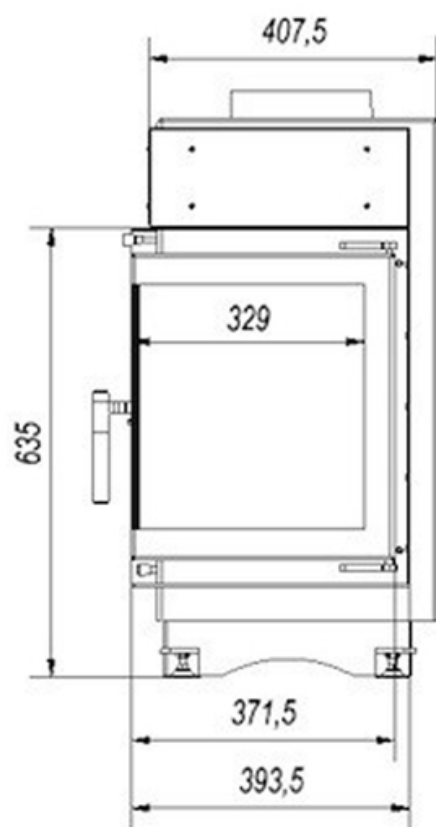

MAJA / P

Maja/P/BS

Wkład kominkowy
Maja 12 kW
 bez szprosów - prawa gilotyna

Oznaczenie:
Maja/P/BS/G

MAJA / L

Maja/L/BS

Wkład kominkowy
Maja 12 kW
 bez szprosów - lewa gilotyna

Oznaczenie:
Maja/L/BS/G