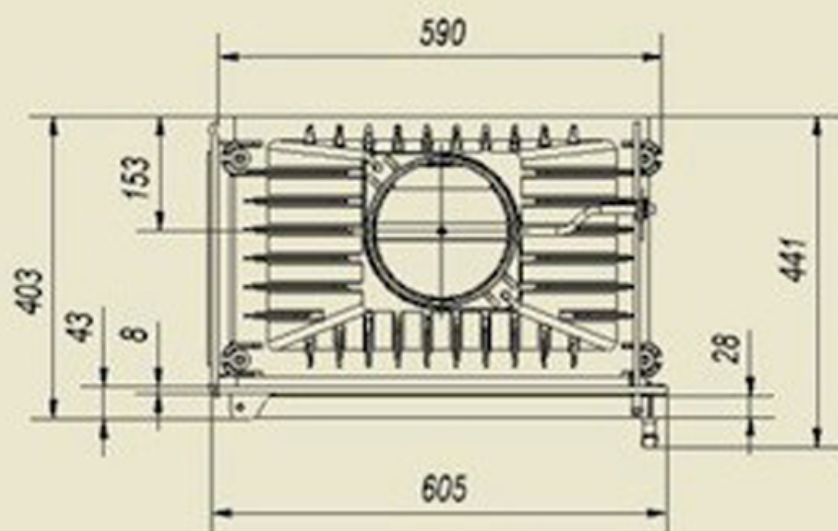

MAJA / P

Maja/P/BS

Wkład kominkowy
Maja 12 kW
 bez szprosów - prawa gilotyna

Oznaczenie:
Maja/P/BS/G

MAJA / L

Maja/L/BS

Wkład kominkowy
Maja 12 kW
 bez szprosów - lewa gilotyna

Oznaczenie:
Maja/L/BS/G