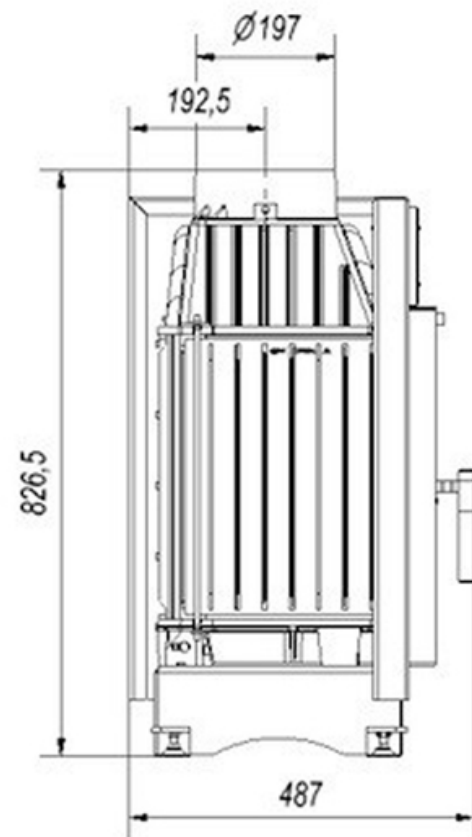

MAJA / P

Maja/P/BS

Wkład kominkowy
Maja 12 kW
 bez szprosów - prawa gilotyna

Oznaczenie:
Maja/P/BS/G

MAJA / L

Maja/L/BS

Wkład kominkowy
Maja 12 kW
 bez szprosów - lewa gilotyna

Oznaczenie:
Maja/L/BS/G