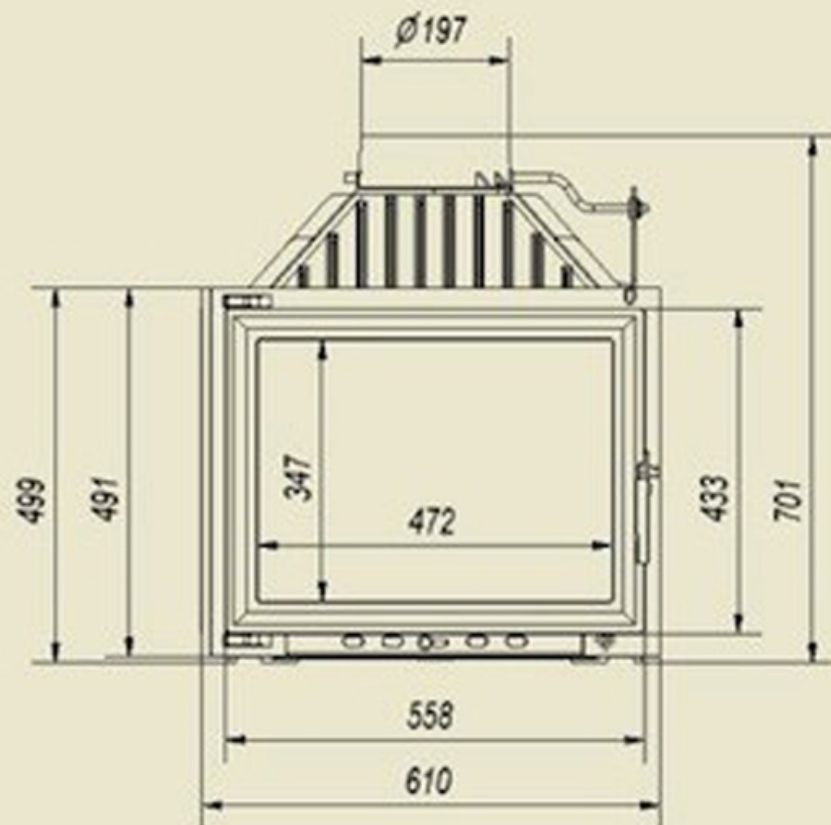

MAJA / P

Maja/P/BS

Wkład kominkowy
Maja 12 kW
 bez szprosów - prawa gilotyna

Oznaczenie:
Maja/P/BS/G

MAJA / L

Maja/L/BS

Wkład kominkowy
Maja 12 kW
 bez szprosów - lewa gilotyna

Oznaczenie:
Maja/L/BS/G