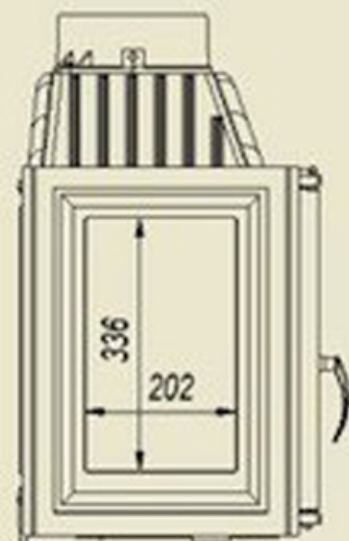

MAJA / P

Maja/P/BS

Wkład kominkowy
Maja 12 kW
 bez szprosów - prawa gilotyna

Oznaczenie:
Maja/P/BS/G

MAJA / L

Maja/L/BS

Wkład kominkowy
Maja 12 kW
 bez szprosów - lewa gilotyna

Oznaczenie:
Maja/L/BS/G