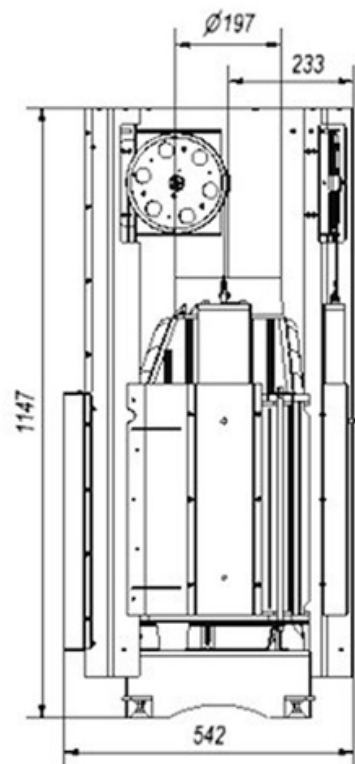

MAJA / P

Maja/P/BS

Wkład kominkowy
Maja 12 kW
 bez szprosów - prawa gilotyna

Oznaczenie:
Maja/P/BS/G

MAJA / L

Maja/L/BS

Wkład kominkowy
Maja 12 kW
 bez szprosów - lewa gilotyna

Oznaczenie:
Maja/L/BS/G