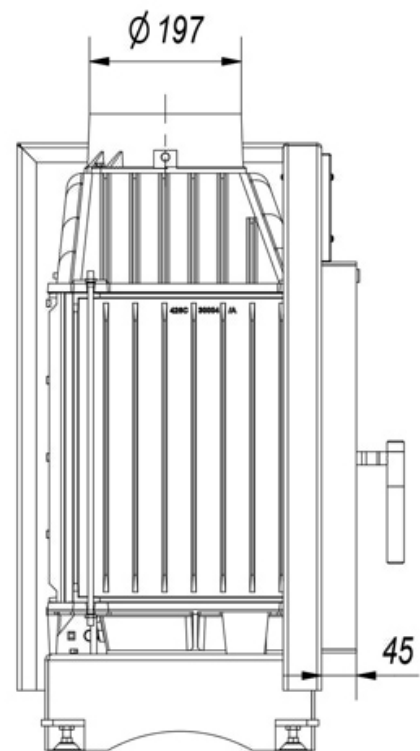

MAJA / P

Maja/P/BS

Wkład kominkowy
Maja 12 kW
 bez szprosów - prawa gilotyna

Oznaczenie:
Maja/P/BS/G

MAJA / L

Maja/L/BS

Wkład kominkowy
Maja 12 kW
 bez szprosów - lewa gilotyna

Oznaczenie:
Maja/L/BS/G