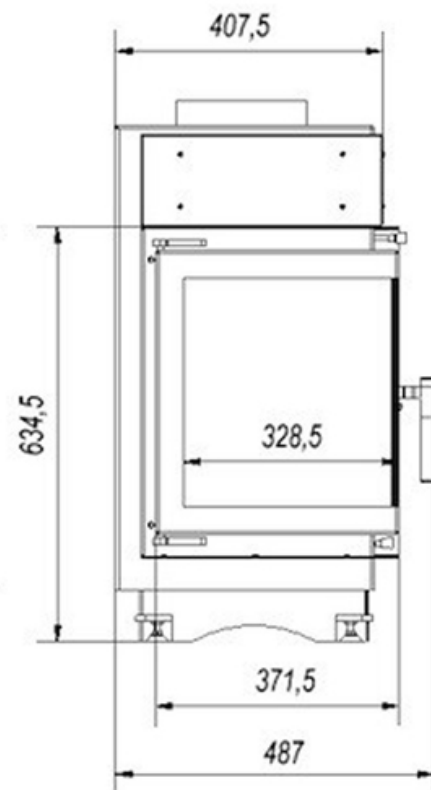

MAJA / P

Maja/P/BS

Wkład kominkowy
Maja 12 kW
 bez szprosów - prawa gilotyna

Oznaczenie:
Maja/P/BS/G

MAJA / L

Maja/L/BS

Wkład kominkowy
Maja 12 kW
 bez szprosów - lewa gilotyna

Oznaczenie:
Maja/L/BS/G