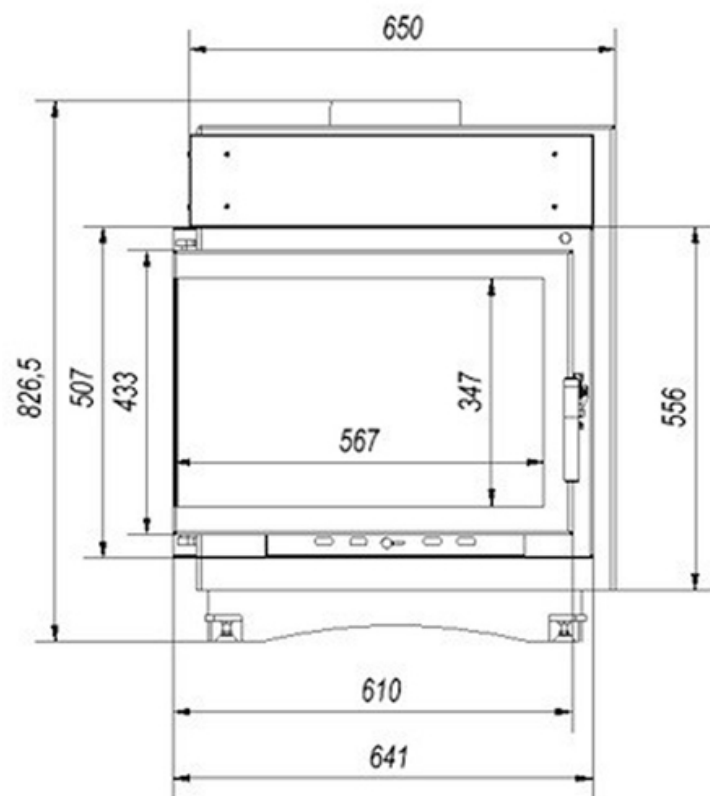

MAJA / P

Maja/P/BS

Wkład kominkowy
Maja 12 kW
 bez szprosów - prawa gilotyna

Oznaczenie:
Maja/P/BS/G

MAJA / L

Maja/L/BS

Wkład kominkowy
Maja 12 kW
 bez szprosów - lewa gilotyna

Oznaczenie:
Maja/L/BS/G