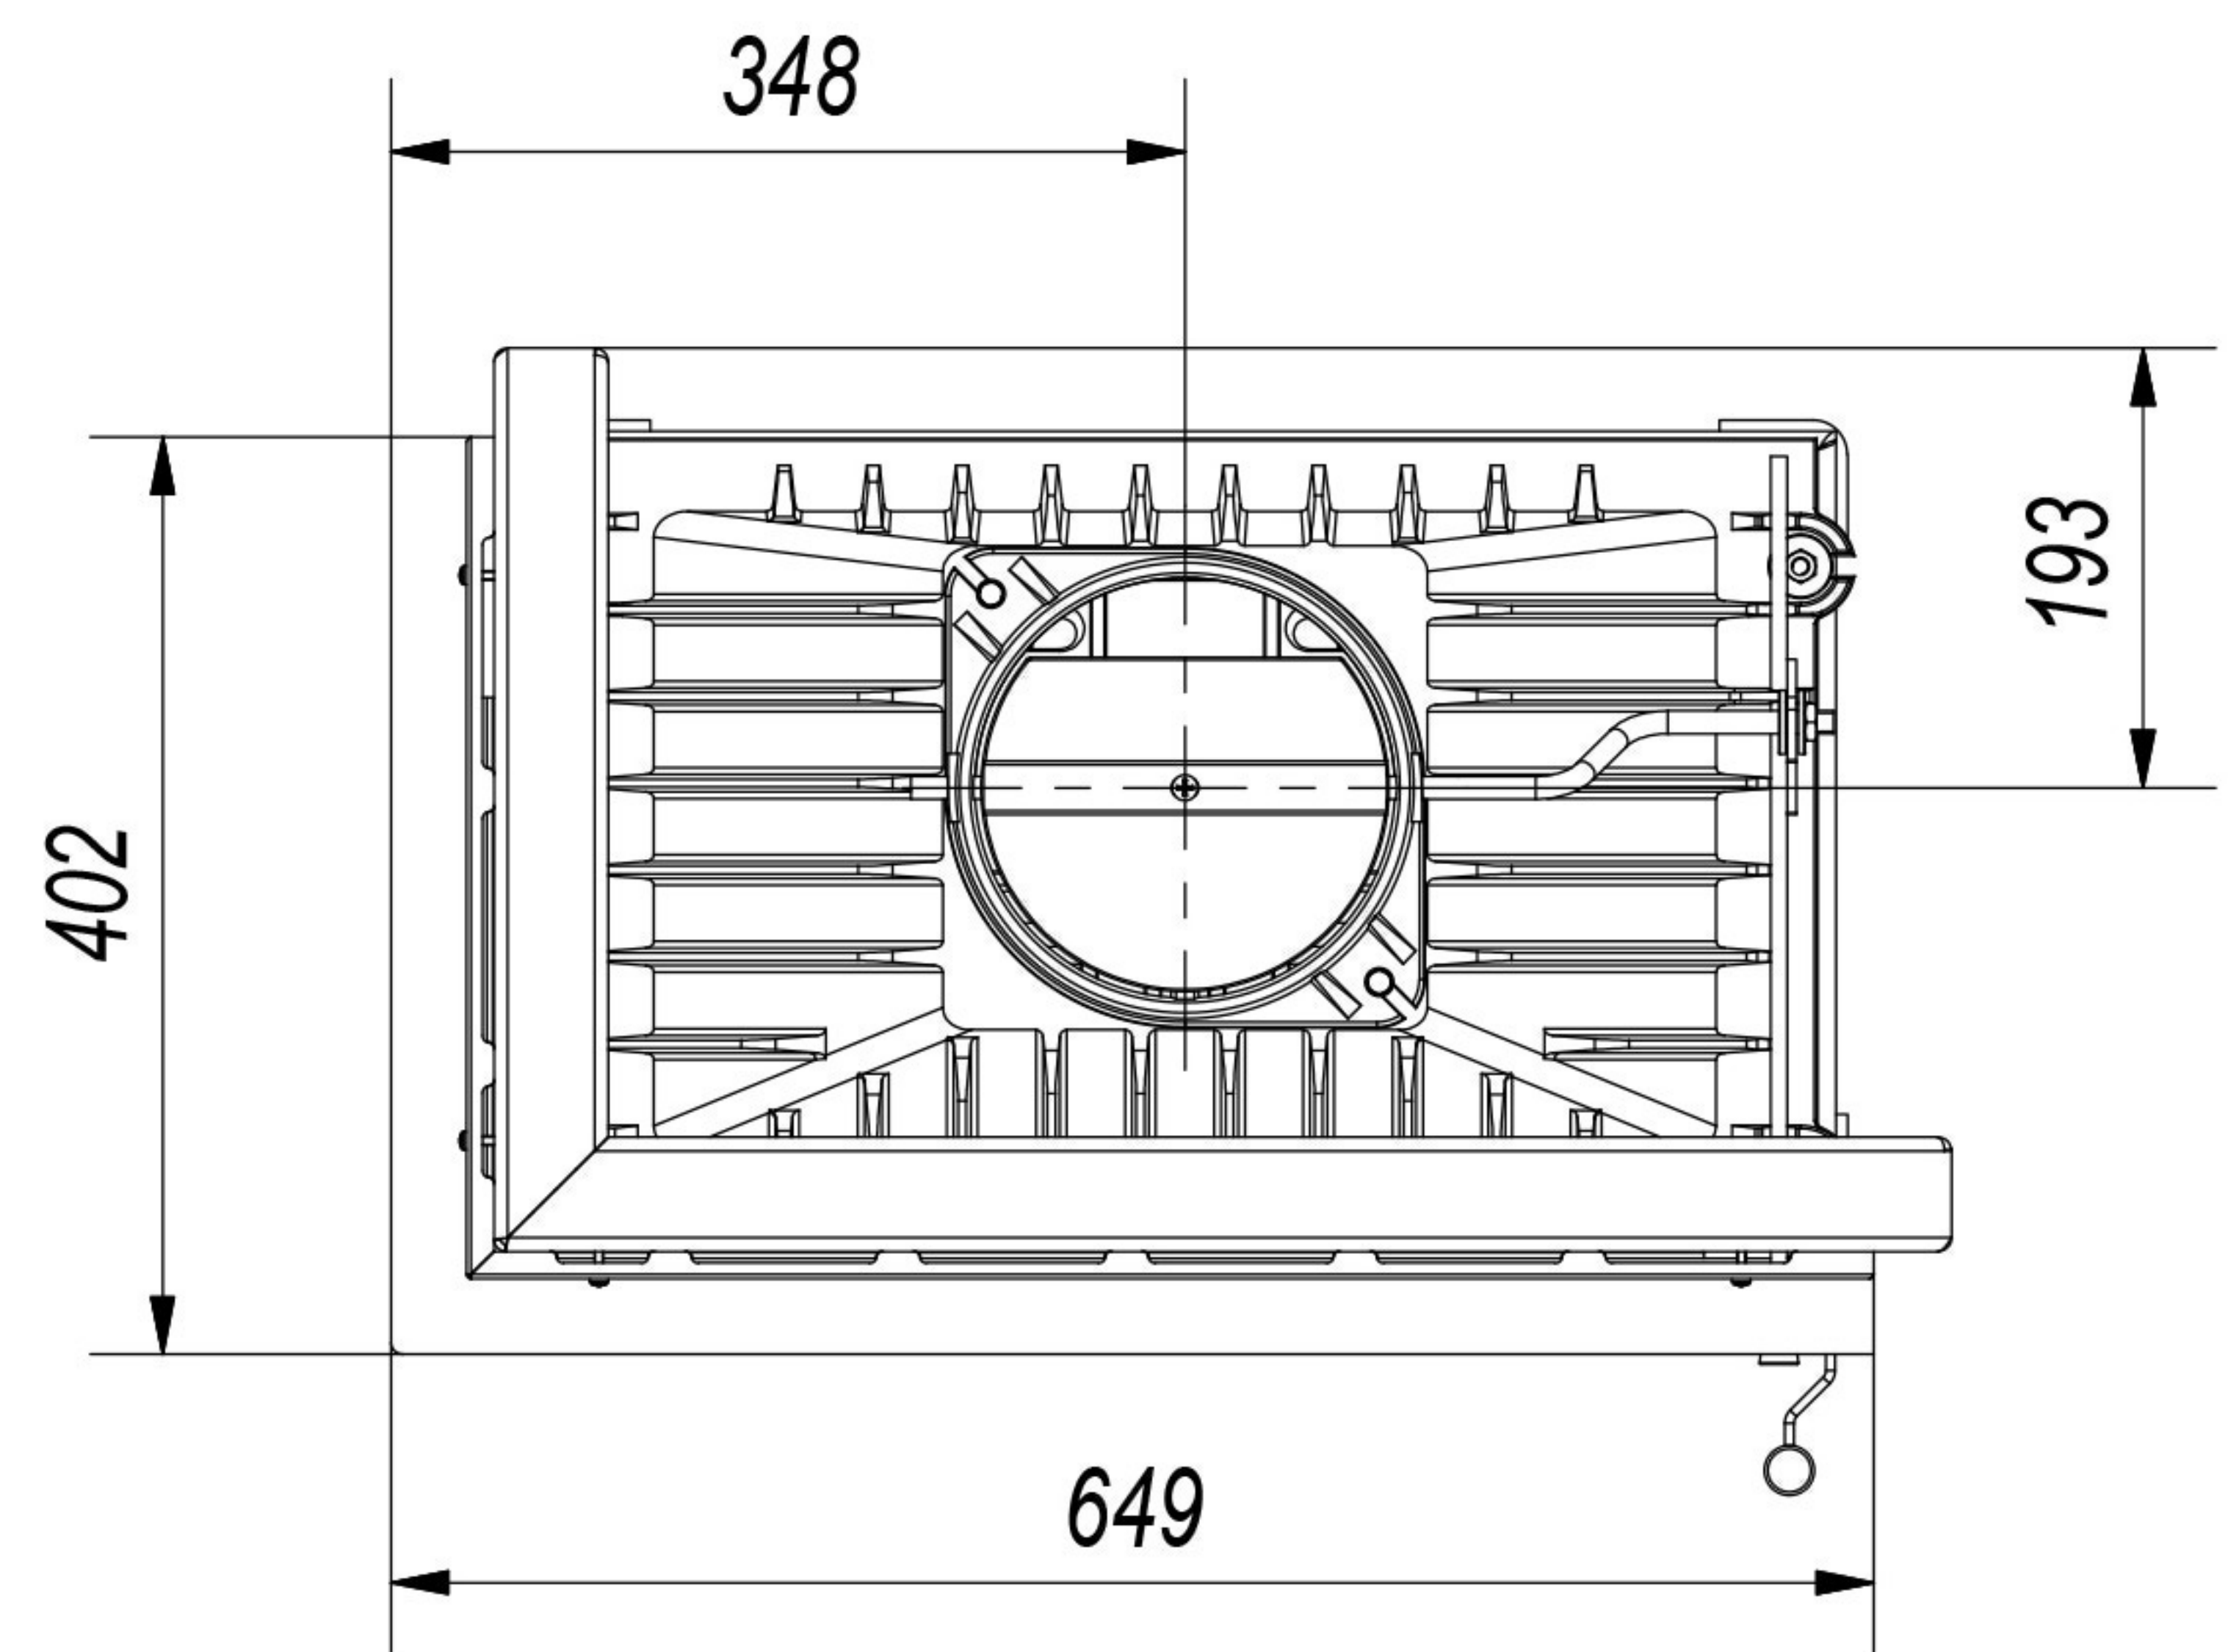

MAJA / P

Maja/P/BS

Wkład kominkowy
Maja 12 kW
 bez szprosów - prawa gilotyna

Oznaczenie:
Maja/P/BS/G

MAJA / L

Maja/L/BS

Wkład kominkowy
Maja 12 kW
 bez szprosów - lewa gilotyna

Oznaczenie:
Maja/L/BS/G