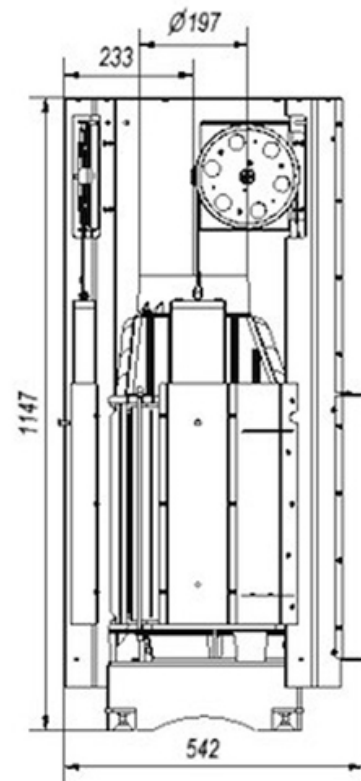

MAJA / P

Maja/P/BS

Wkład kominkowy
Maja 12 kW
 bez szprosów - prawa gilotyna

Oznaczenie:
Maja/P/BS/G

MAJA / L

Maja/L/BS

Wkład kominkowy
Maja 12 kW
 bez szprosów - lewa gilotyna

Oznaczenie:
Maja/L/BS/G