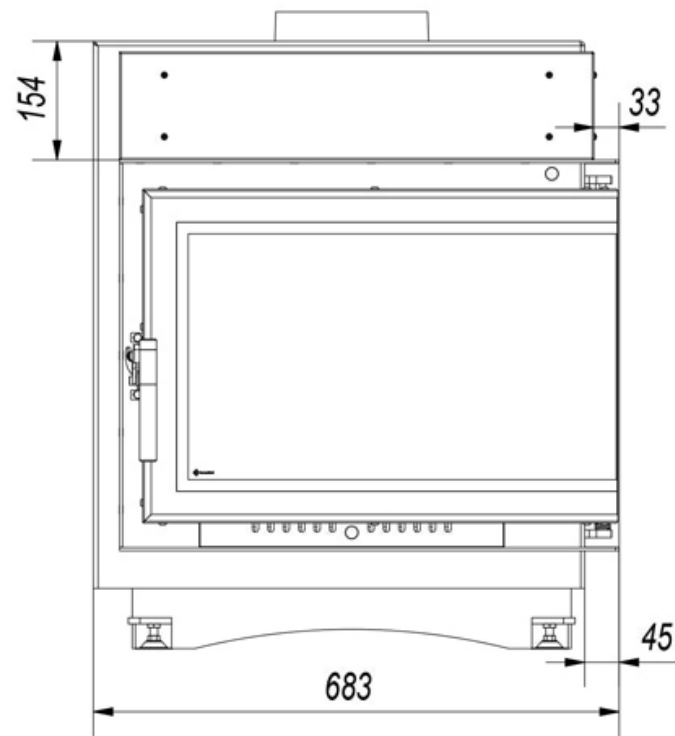

MAJA / P

Maja/P/BS

Wkład kominkowy
Maja 12 kW
 bez szprosów - prawa gilotyna

Oznaczenie:
Maja/P/BS/G

MAJA / L

Maja/L/BS

Wkład kominkowy
Maja 12 kW
 bez szprosów - lewa gilotyna

Oznaczenie:
Maja/L/BS/G