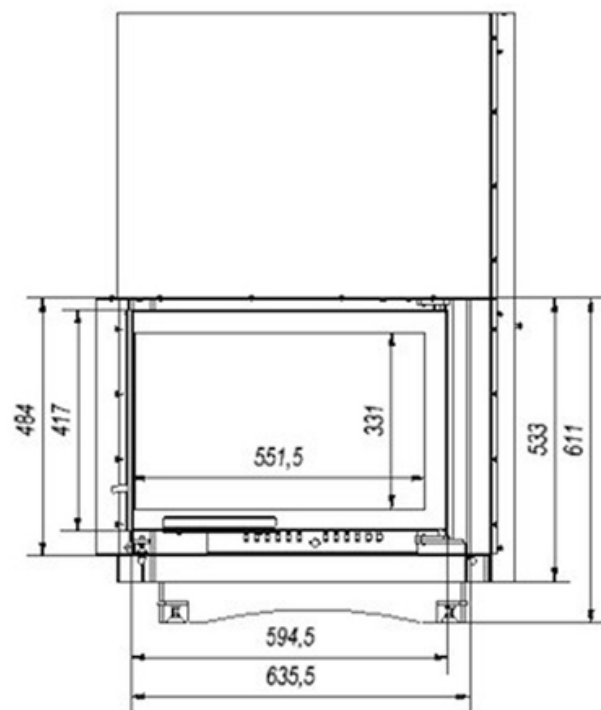

MAJA / P

Maja/P/BS

Wkład kominkowy
Maja 12 kW
 bez szprosów - prawa gilotyna

Oznaczenie:
Maja/P/BS/G

MAJA / L

Maja/L/BS

Wkład kominkowy
Maja 12 kW
 bez szprosów - lewa gilotyna

Oznaczenie:
Maja/L/BS/G