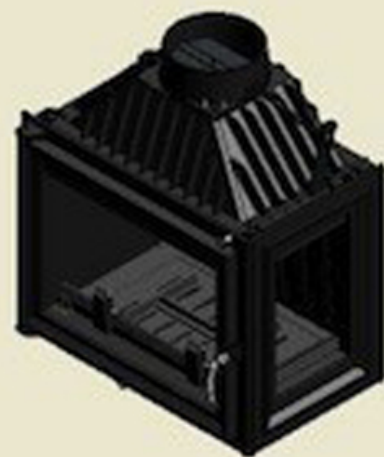

MAJA / P

Maja/P/BS

Wkład kominkowy
Maja 12 kW
 bez szprosów - prawa gilotyna

Oznaczenie:
Maja/P/BS/G

MAJA / L

Maja/L/BS

Wkład kominkowy
Maja 12 kW
 bez szprosów - lewa gilotyna

Oznaczenie:
Maja/L/BS/G