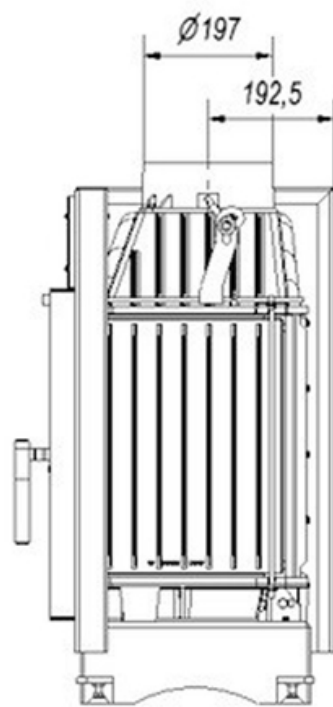

MAJA / P

Maja/P/BS

Wkład kominkowy
Maja 12 kW
 bez szprosów - prawa gilotyna

Oznaczenie:
Maja/P/BS/G

MAJA / L

Maja/L/BS

Wkład kominkowy
Maja 12 kW
 bez szprosów - lewa gilotyna

Oznaczenie:
Maja/L/BS/G