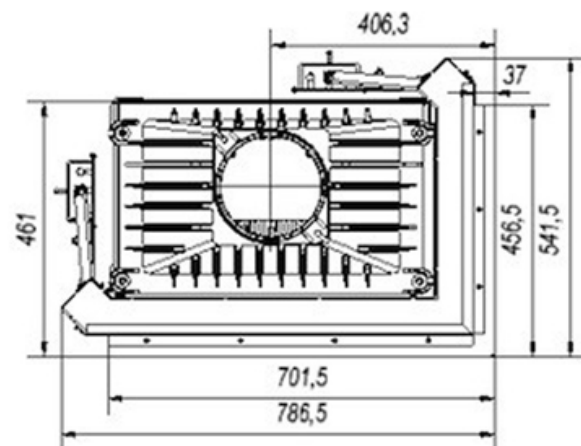

MAJA / P

Maja/P/BS

Wkład kominkowy
Maja 12 kW
 bez szprosów - prawa gilotyna

Oznaczenie:
Maja/P/BS/G

MAJA / L

Maja/L/BS

Wkład kominkowy
Maja 12 kW
 bez szprosów - lewa gilotyna

Oznaczenie:
Maja/L/BS/G