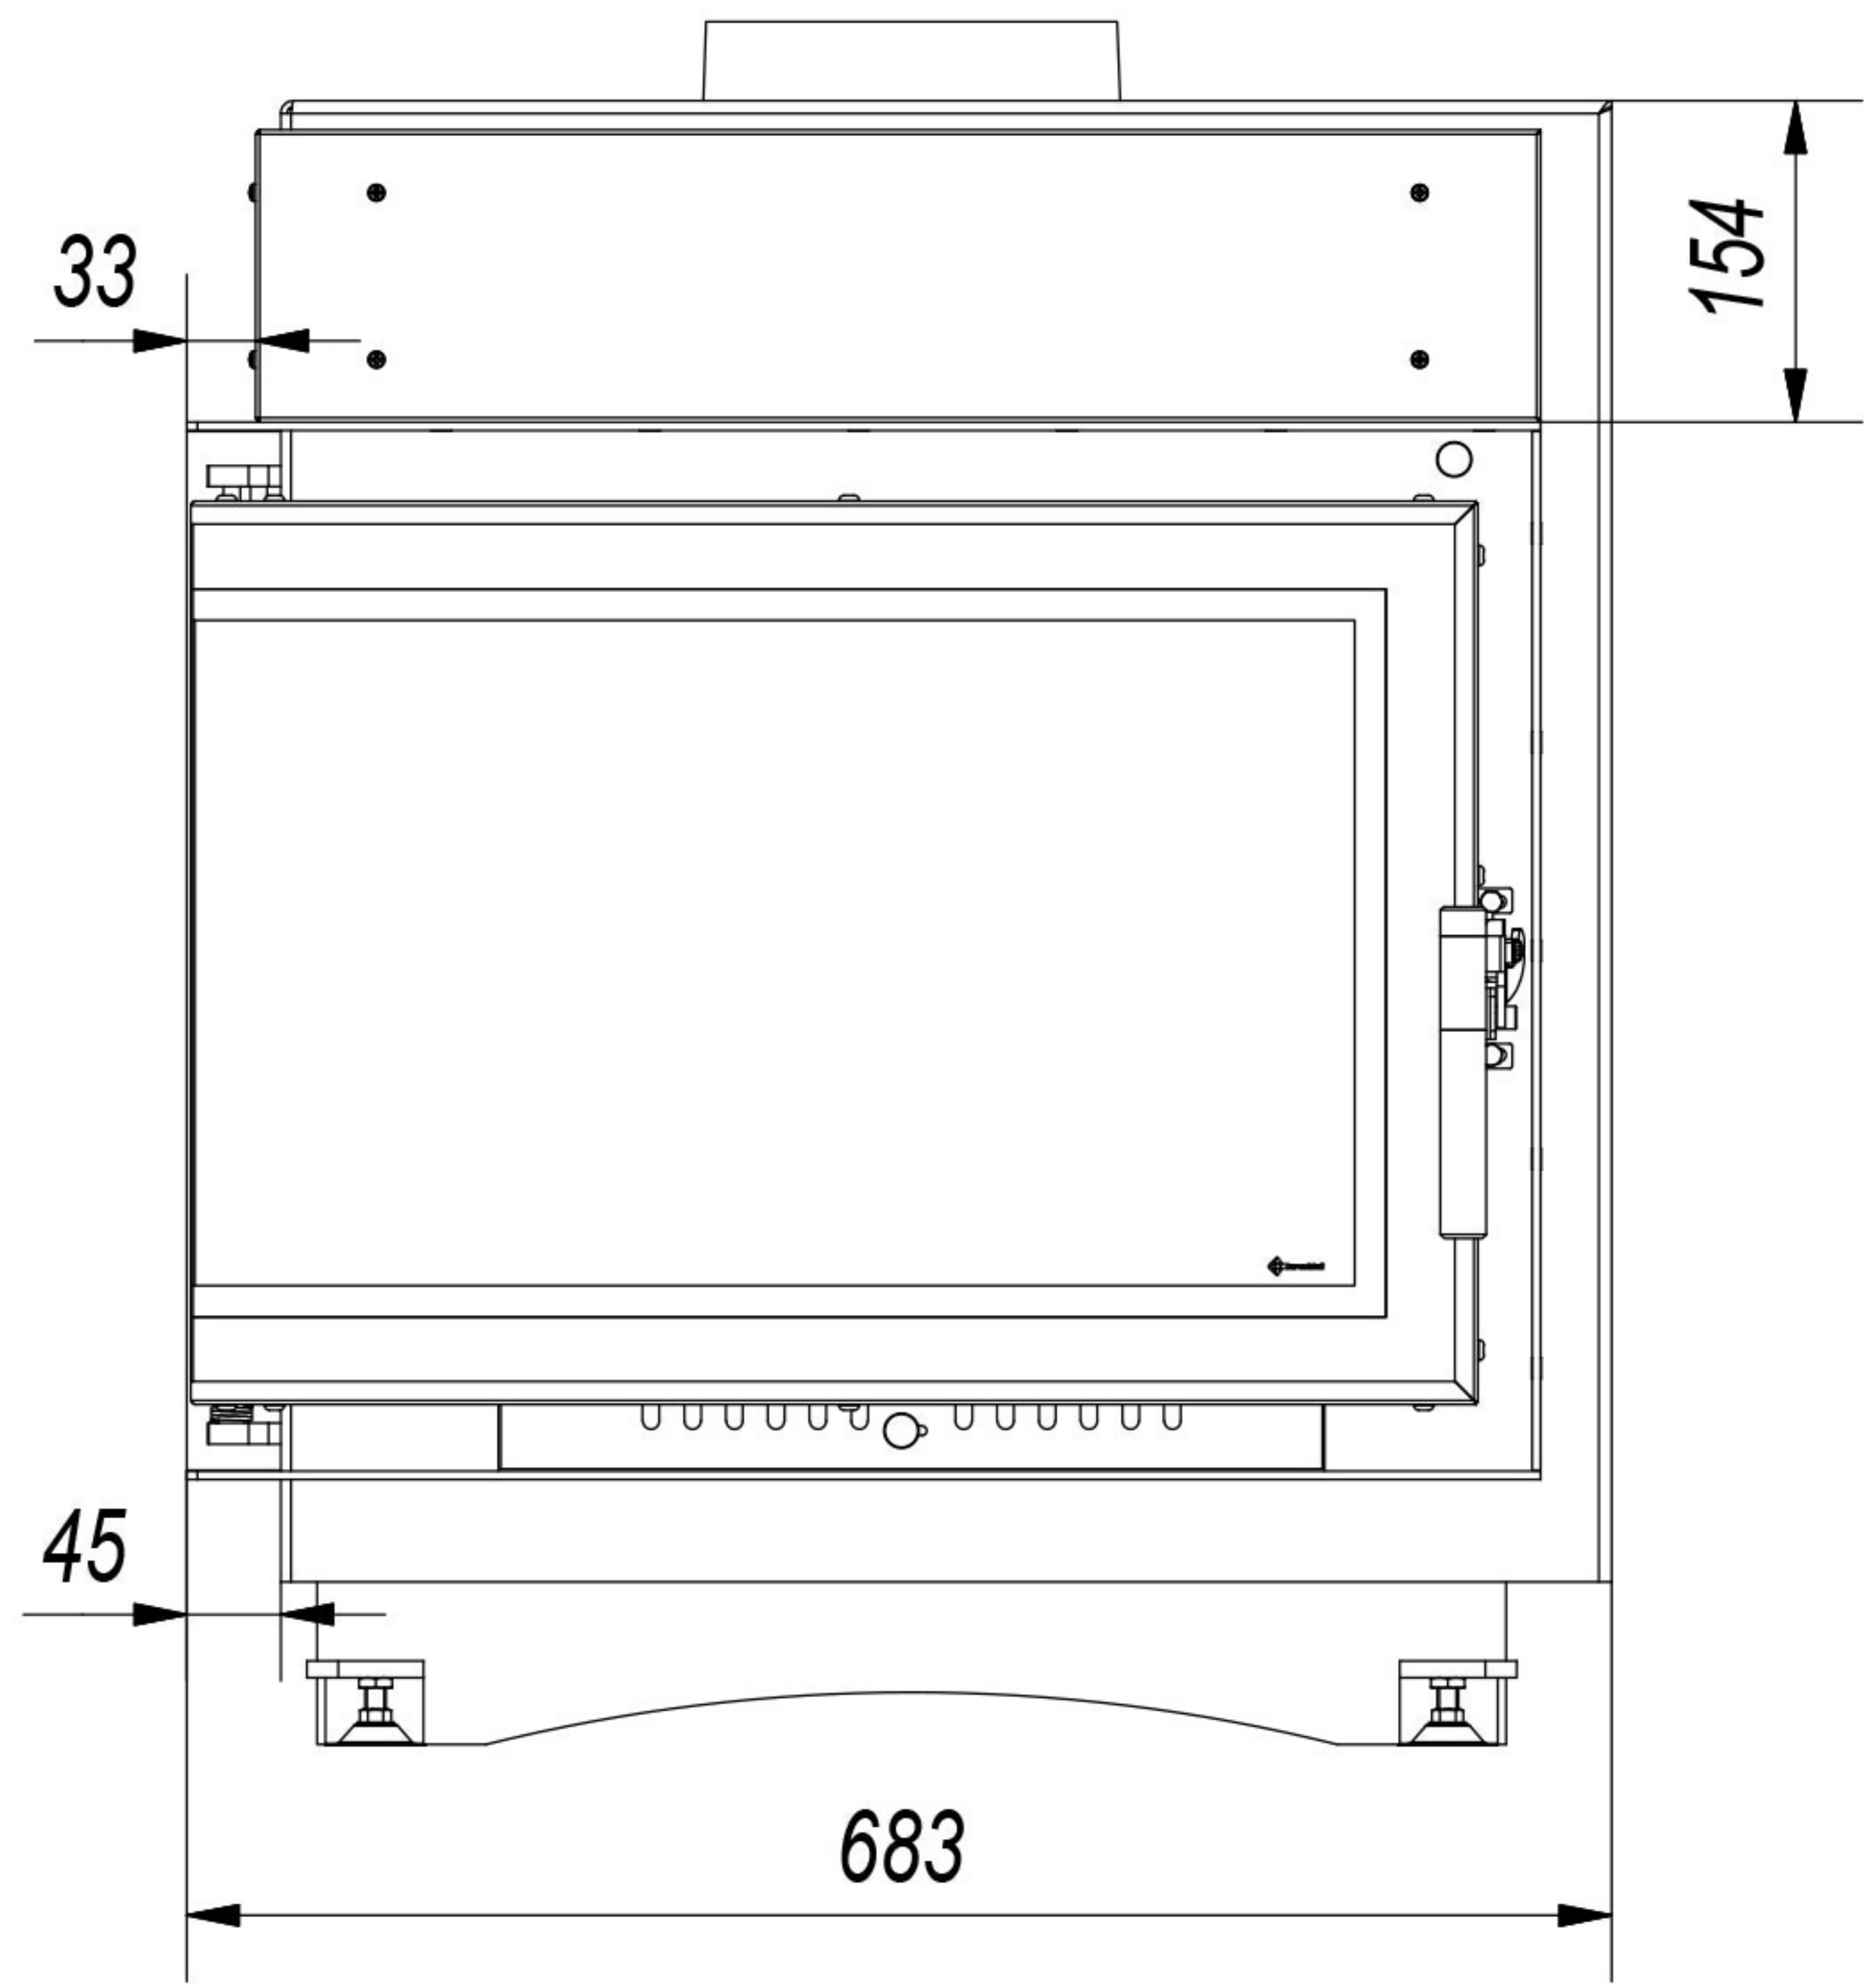

MAJA / P

Maja/P/BS

Wkład kominkowy
Maja 12 kW
 bez szprosów - prawa gilotyna

Oznaczenie:
Maja/P/BS/G

MAJA / L

Maja/L/BS

Wkład kominkowy
Maja 12 kW
 bez szprosów - lewa gilotyna

Oznaczenie:
Maja/L/BS/G