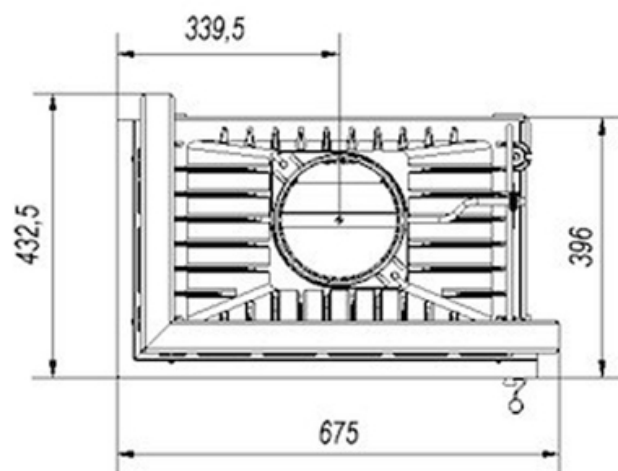

MAJA / P

Maja/P/BS

Wkład kominkowy
Maja 12 kW
 bez szprosów - prawa gilotyna

Oznaczenie:
Maja/P/BS/G

MAJA / L

Maja/L/BS

Wkład kominkowy
Maja 12 kW
 bez szprosów - lewa gilotyna

Oznaczenie:
Maja/L/BS/G