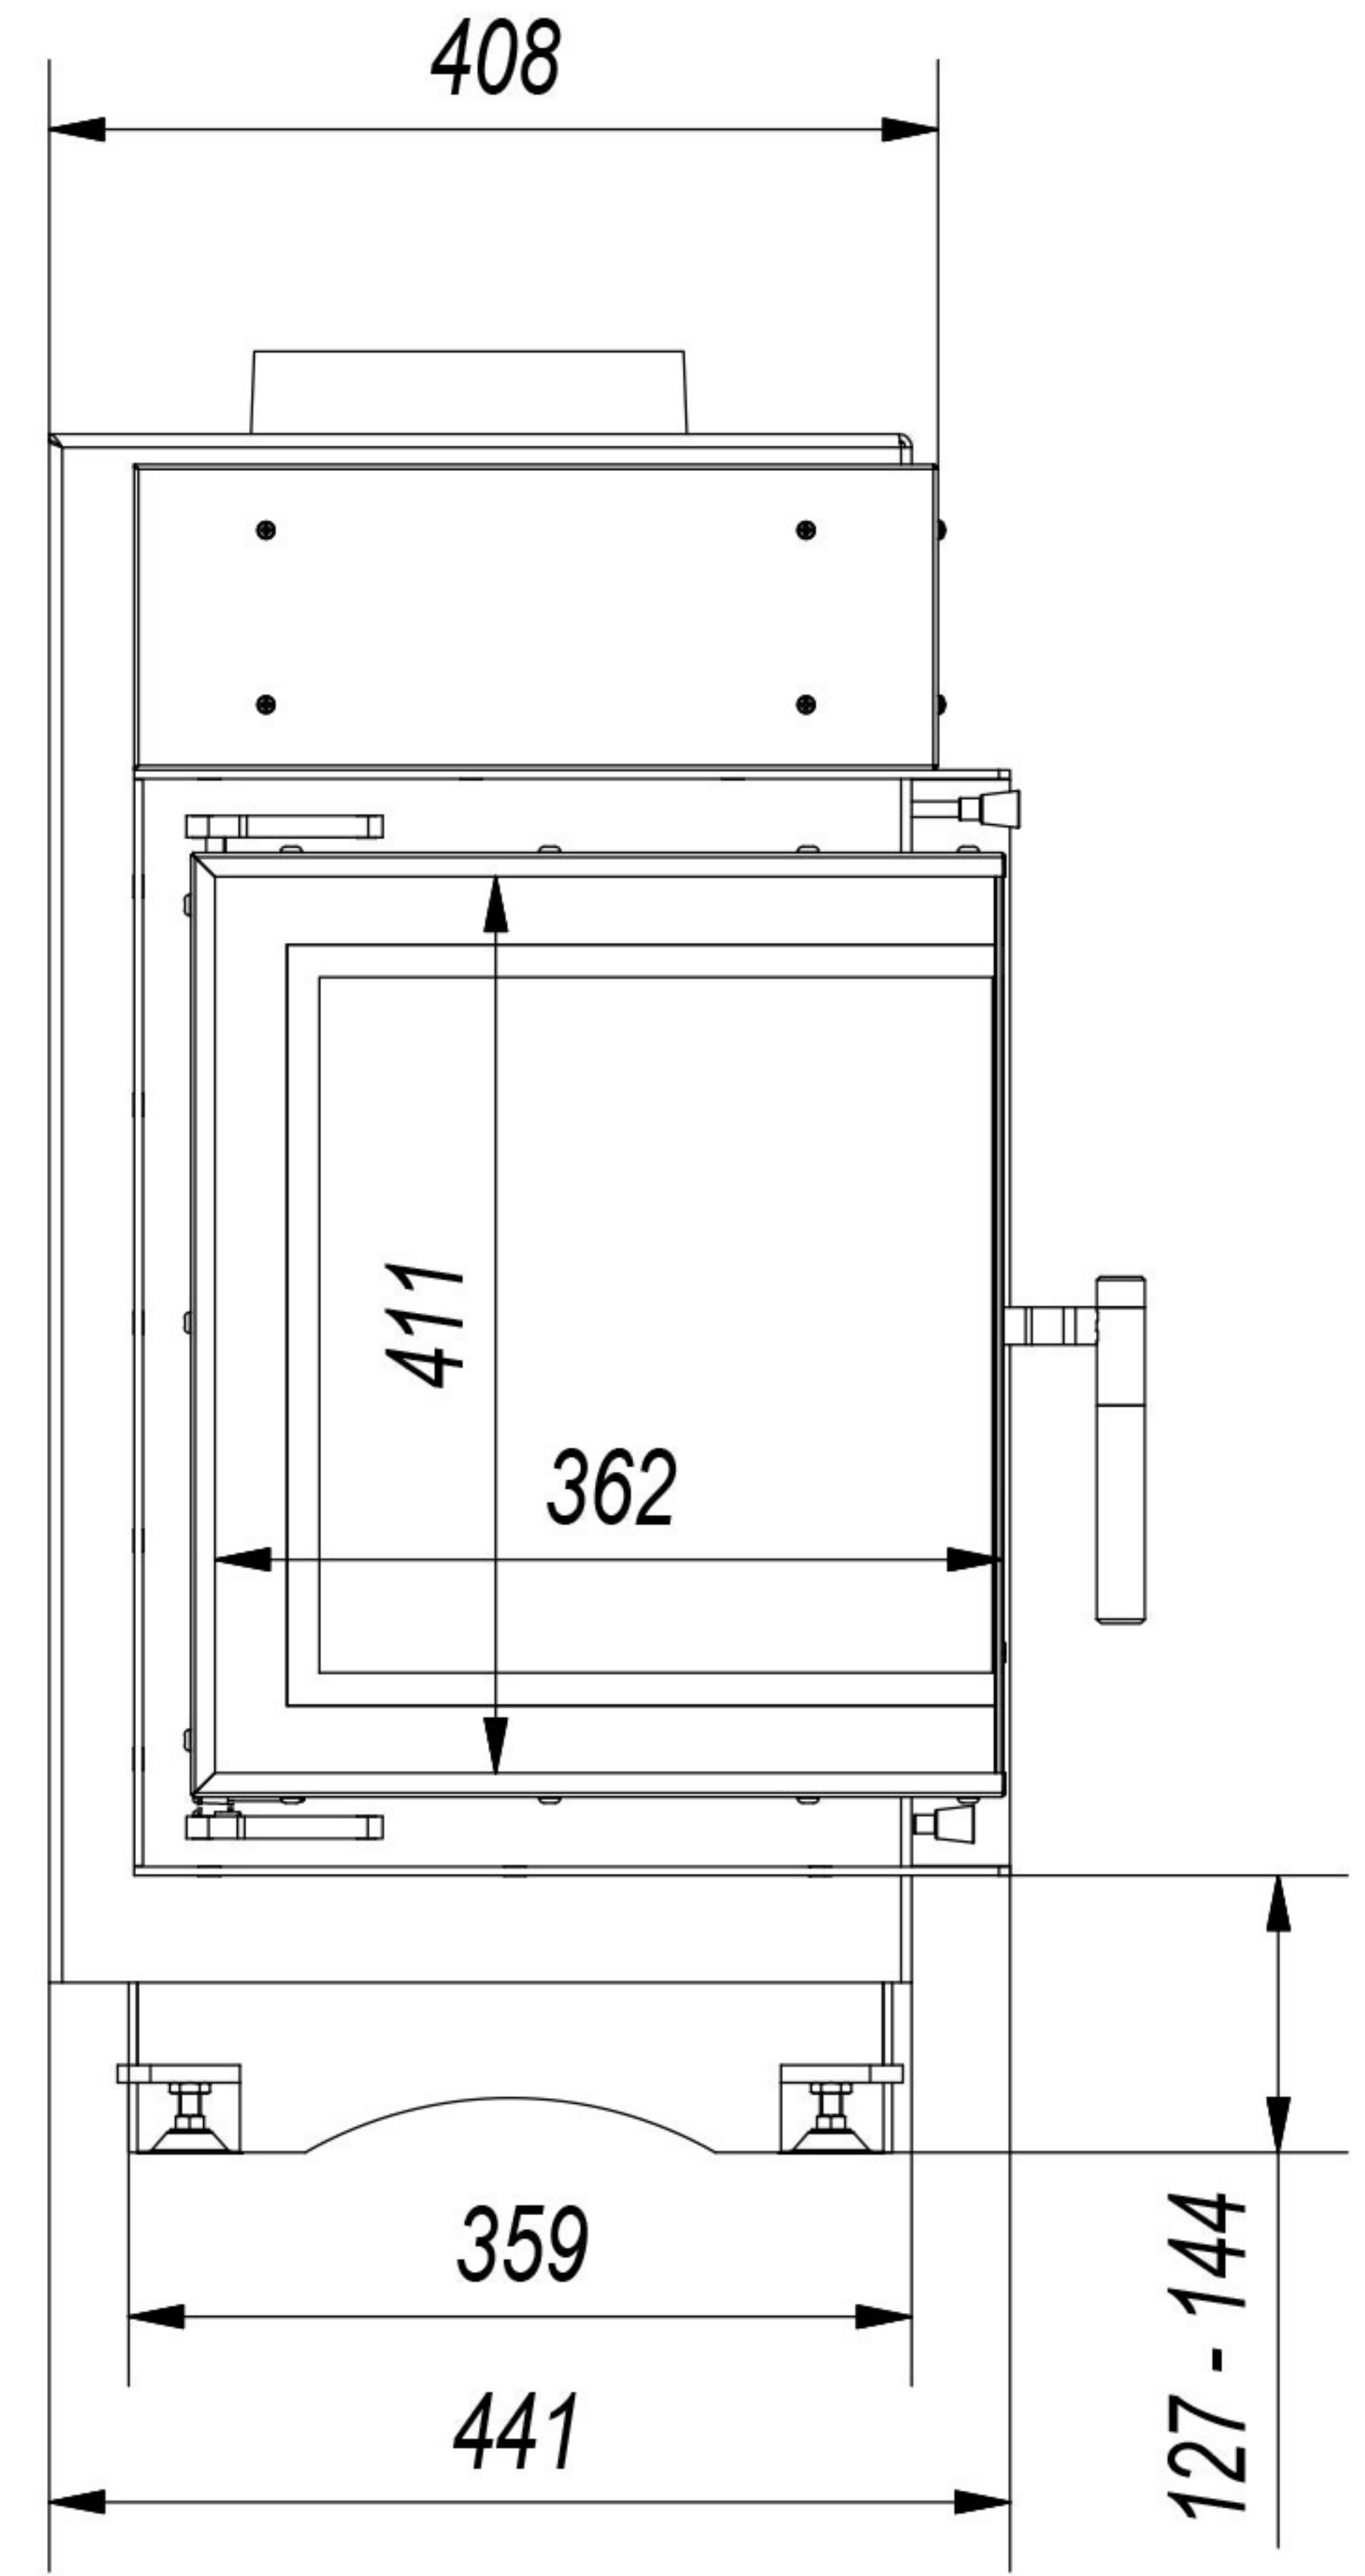

MAJA / P

Maja/P/BS

Wkład kominkowy
Maja 12 kW
 bez szprosów - prawa gilotyna

Oznaczenie:
Maja/P/BS/G

MAJA / L

Maja/L/BS

Wkład kominkowy
Maja 12 kW
 bez szprosów - lewa gilotyna

Oznaczenie:
Maja/L/BS/G