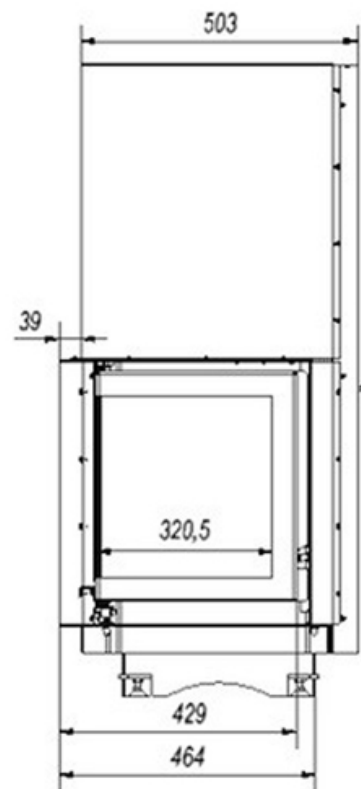

MAJA / P

Maja/P/BS

Wkład kominkowy
Maja 12 kW
 bez szprosów - prawa gilotyna

Oznaczenie:
Maja/P/BS/G

MAJA / L

Maja/L/BS

Wkład kominkowy
Maja 12 kW
 bez szprosów - lewa gilotyna

Oznaczenie:
Maja/L/BS/G