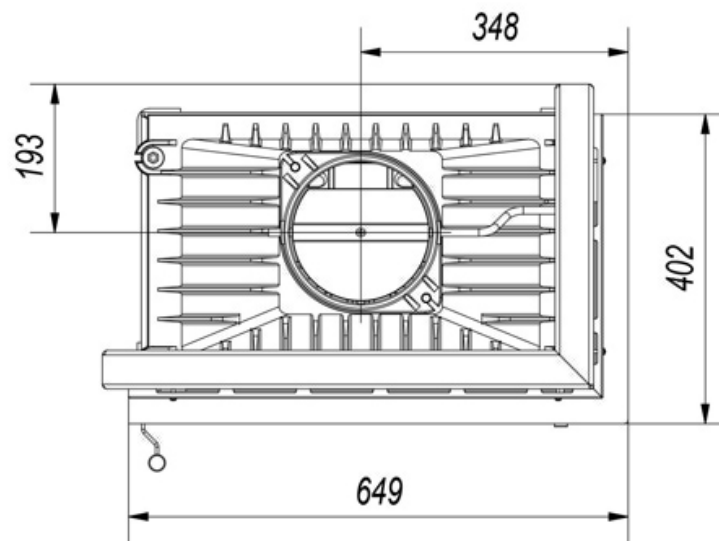

MAJA / P

Maja/P/BS

Wkład kominkowy
Maja 12 kW
 bez szprosów - prawa gilotyna

Oznaczenie:
Maja/P/BS/G

MAJA / L

Maja/L/BS

Wkład kominkowy
Maja 12 kW
 bez szprosów - lewa gilotyna

Oznaczenie:
Maja/L/BS/G