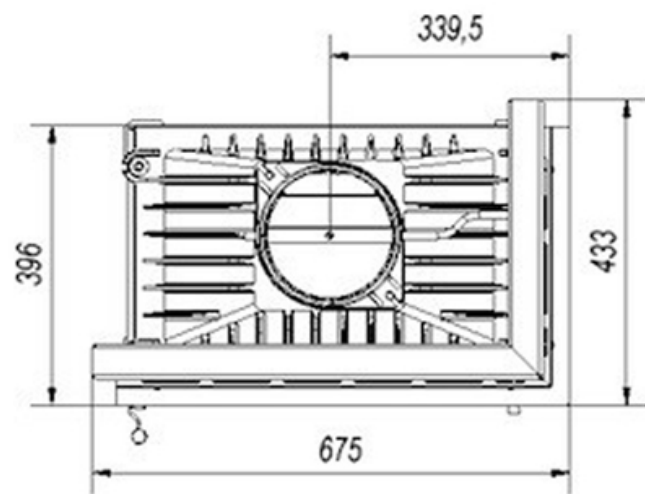

MAJA / P

Maja/P/BS

Wkład kominkowy
Maja 12 kW
 bez szprosów - prawa gilotyna

Oznaczenie:
Maja/P/BS/G

MAJA / L

Maja/L/BS

Wkład kominkowy
Maja 12 kW
 bez szprosów - lewa gilotyna

Oznaczenie:
Maja/L/BS/G