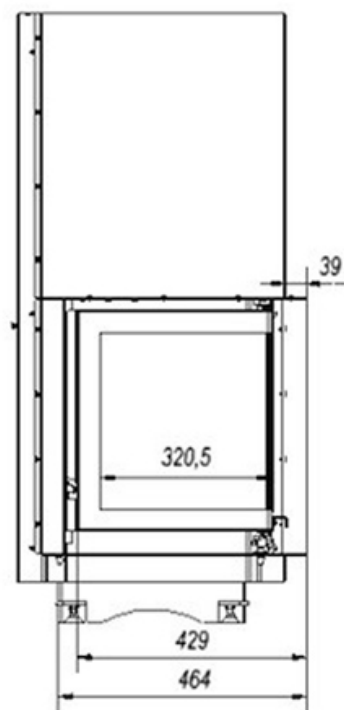

MAJA / P

Maja/P/BS

Wkład kominkowy
Maja 12 kW
 bez szprosów - prawa gilotyna

Oznaczenie:
Maja/P/BS/G

MAJA / L

Maja/L/BS

Wkład kominkowy
Maja 12 kW
 bez szprosów - lewa gilotyna

Oznaczenie:
Maja/L/BS/G