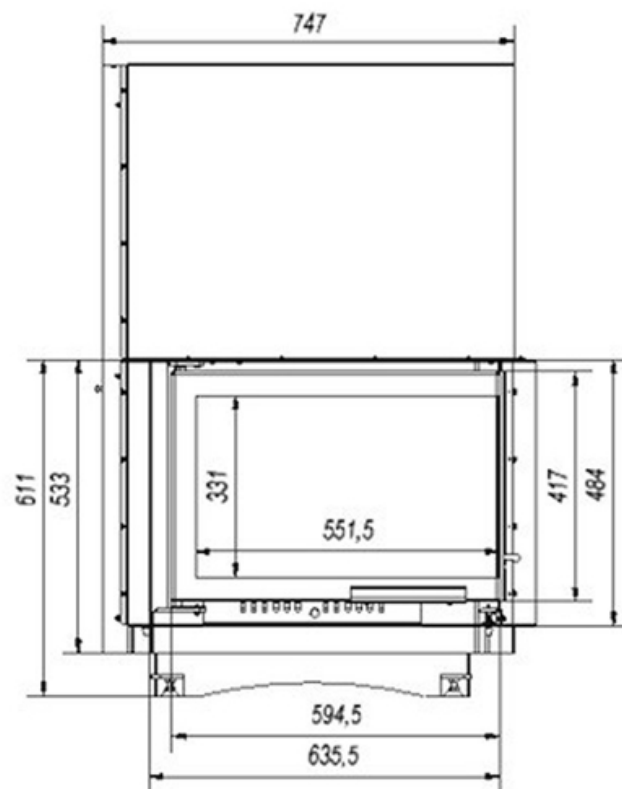

MAJA / P

Maja/P/BS

Wkład kominkowy
Maja 12 kW
 bez szprosów - prawa gilotyna

Oznaczenie:
Maja/P/BS/G

MAJA / L

Maja/L/BS

Wkład kominkowy
Maja 12 kW
 bez szprosów - lewa gilotyna

Oznaczenie:
Maja/L/BS/G