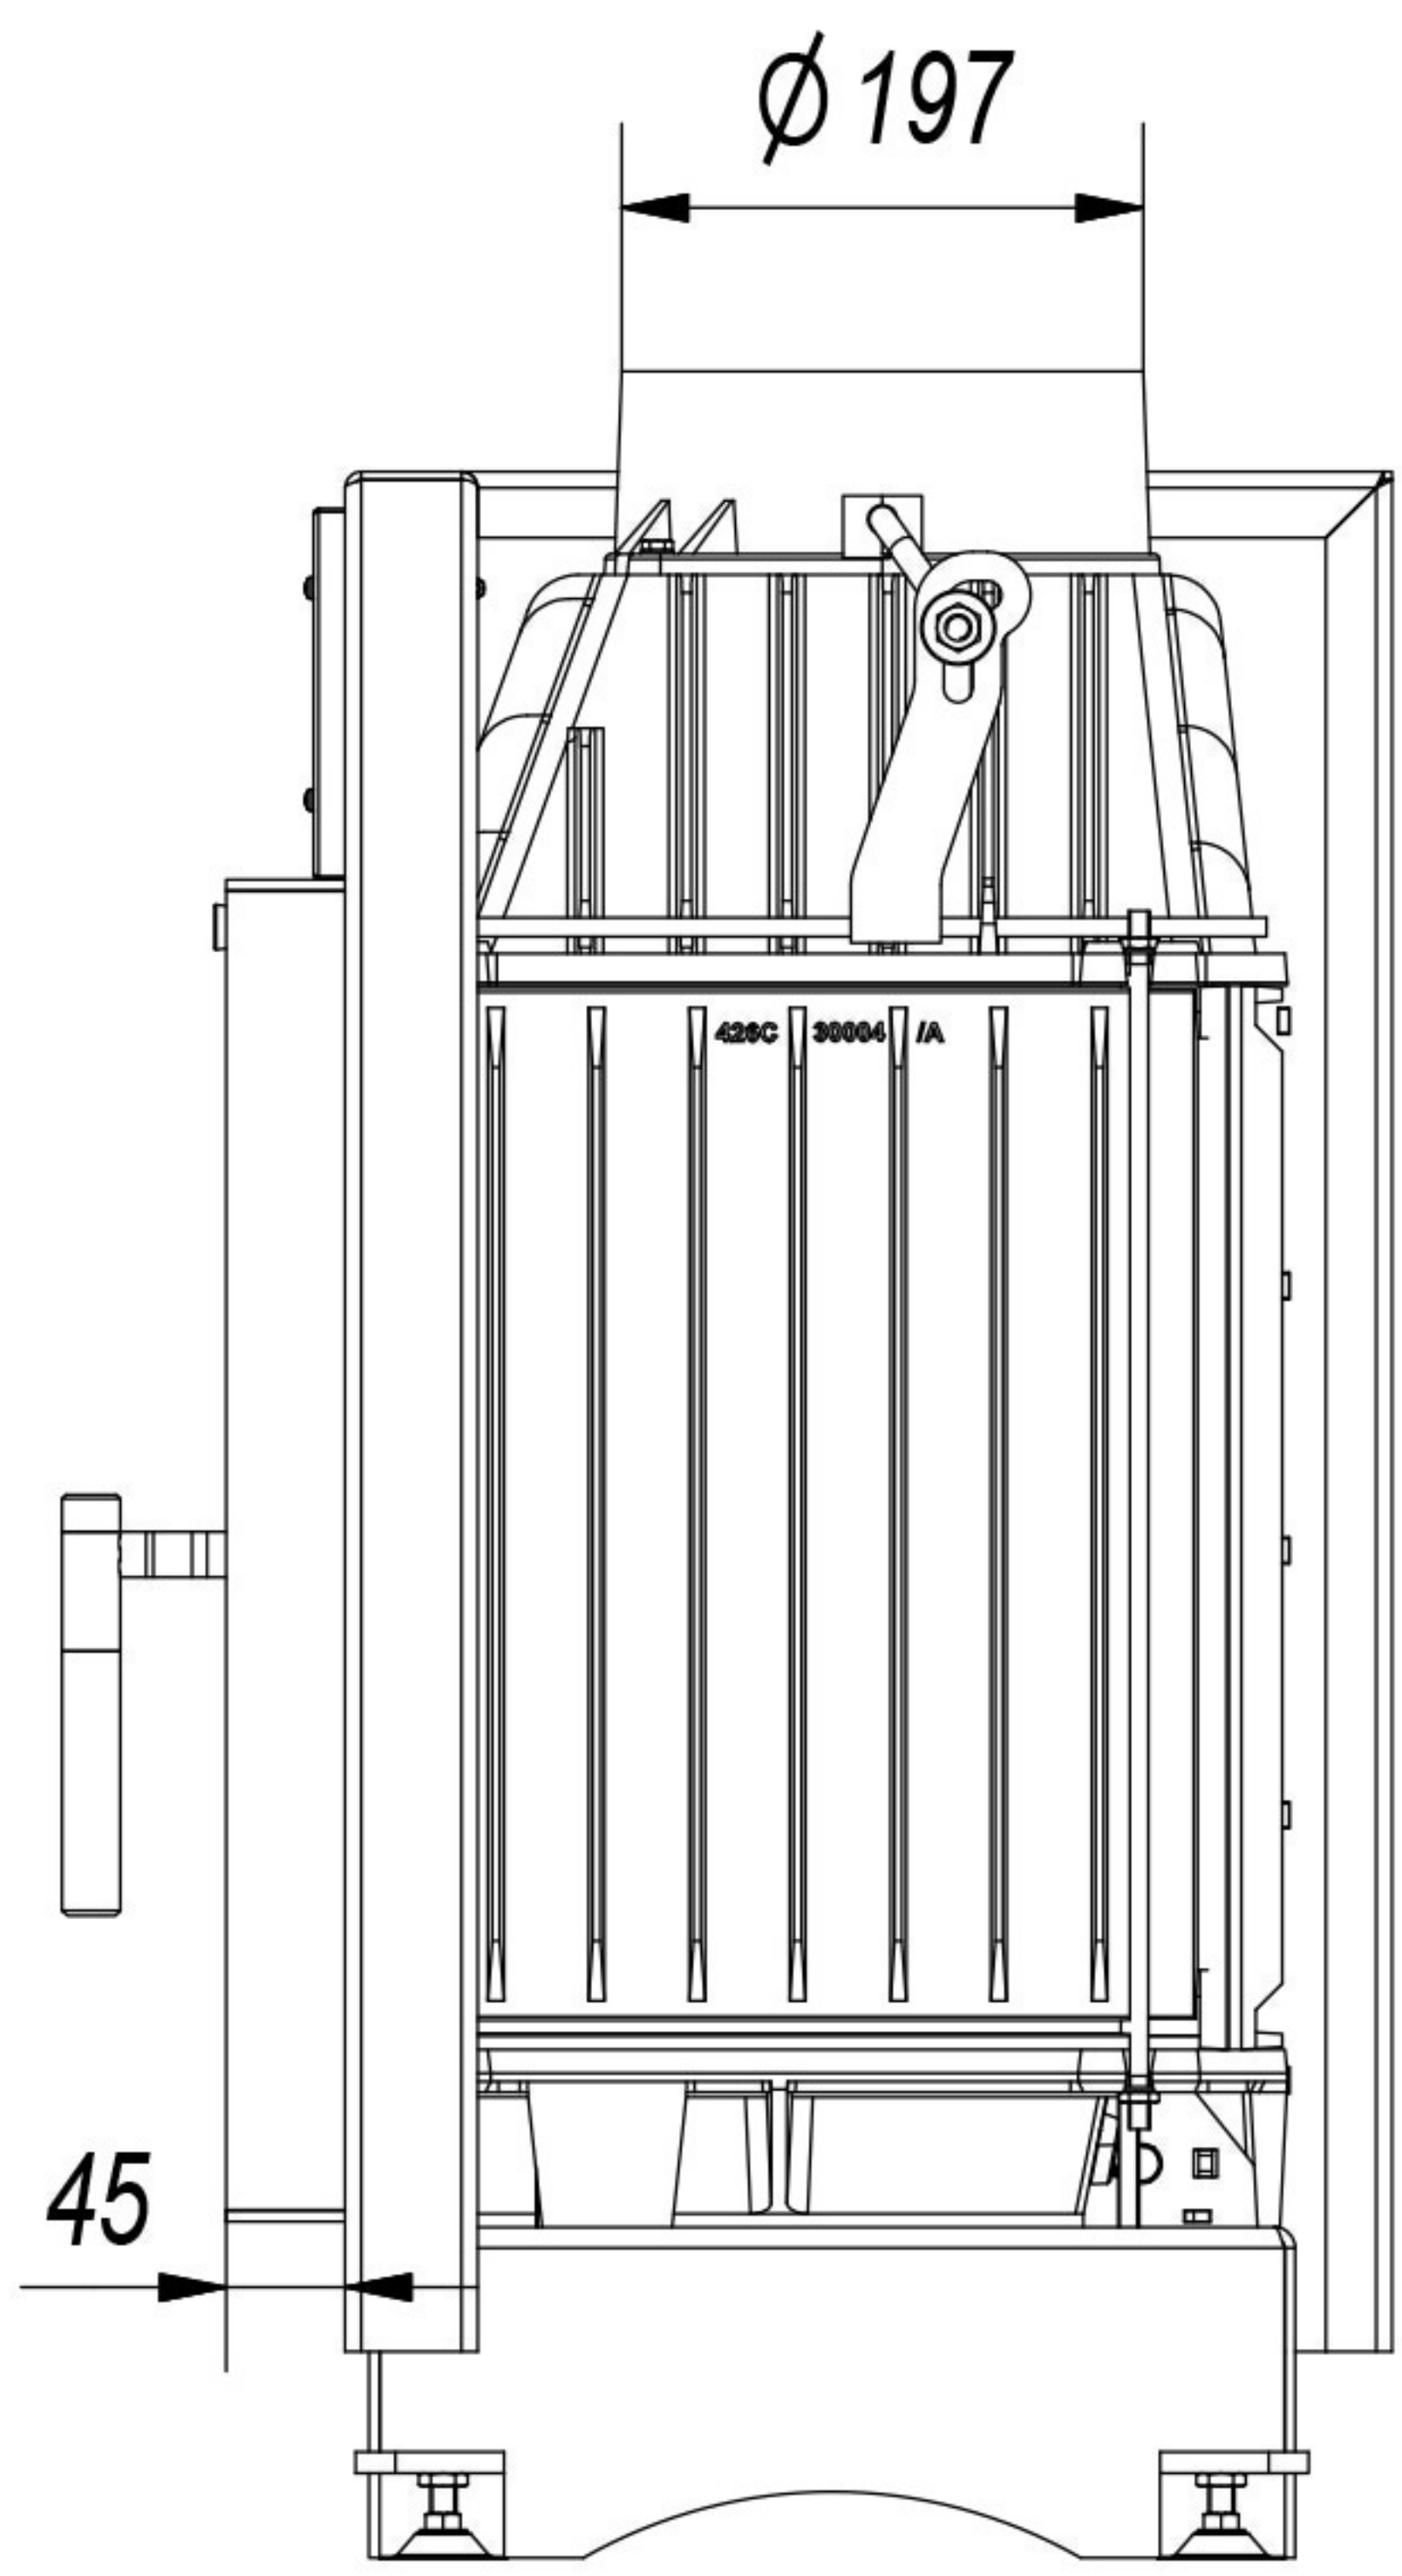

MAJA / P

Maja/P/BS

Wkład kominkowy
Maja 12 kW
 bez szprosów - prawa gilotyna

Oznaczenie:
Maja/P/BS/G

MAJA / L

Maja/L/BS

Wkład kominkowy
Maja 12 kW
 bez szprosów - lewa gilotyna

Oznaczenie:
Maja/L/BS/G