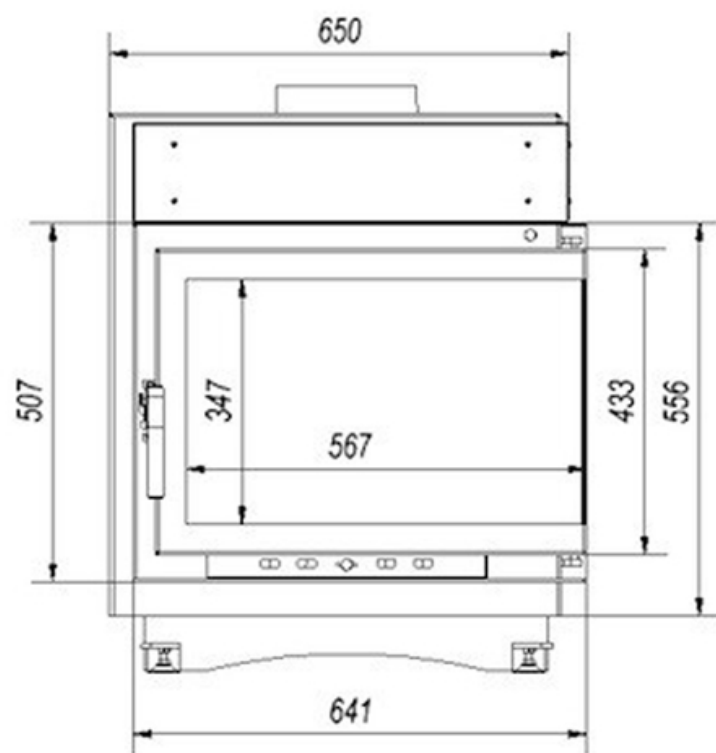

MAJA / P

Maja/P/BS

Wkład kominkowy
Maja 12 kW
 bez szprosów - prawa gilotyna

Oznaczenie:
Maja/P/BS/G

MAJA / L

Maja/L/BS

Wkład kominkowy
Maja 12 kW
 bez szprosów - lewa gilotyna

Oznaczenie:
Maja/L/BS/G