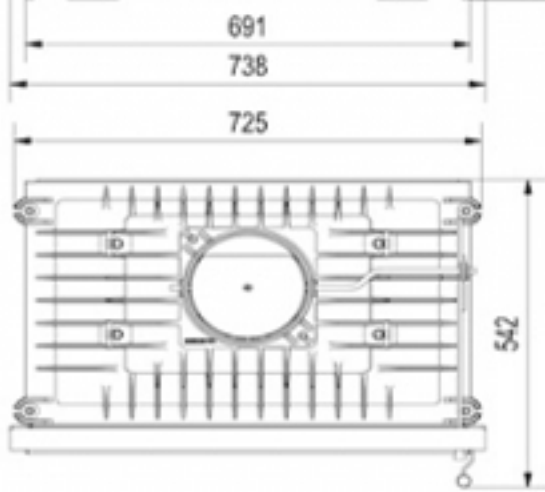

**OLIWIA**

Wkład kominkowy  
Oliwia 18 KW  
z frontem stalowym

Oznaczenie:

**OLIWIA/DECO**

**OLIWIA/G**