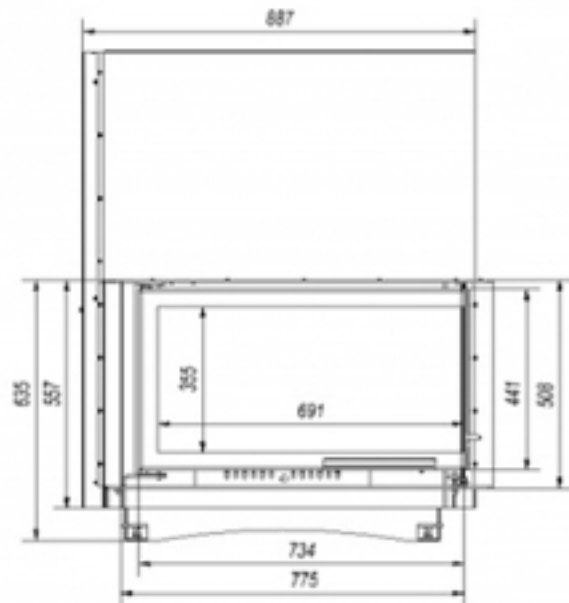

OLIVIA / L

OLIWIA / P

Oliwia/L/BS

Oliwia/P/BS

Wkład kominkowy
Oliwia 18 kW
 bez szprosów - lewa gilotyna

Oznaczenie:
Oliwia/L/BS/G

Wkład kominkowy
Oliwia 18 kW
 bez szprosów - prawa gilotyna

Oznaczenie: