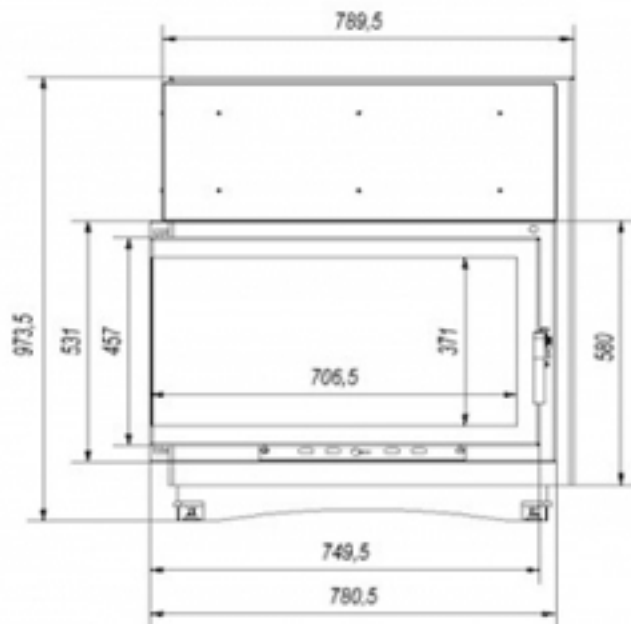

OLIVIA / L

OLIWIA / P

Oliwia/L/BS

Oliwia/P/BS

Wkład kominkowy
Oliwia 18 kW
 bez szprosów - lewa gilotyna

Oznaczenie:
Oliwia/L/BS/G

Wkład kominkowy
Oliwia 18 kW
 bez szprosów - prawa gilotyna

Oznaczenie: