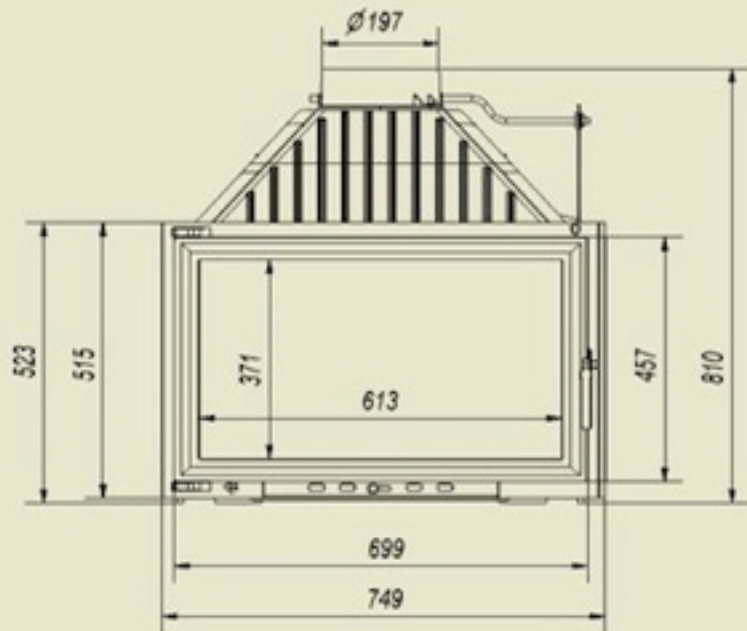

OLIVIA / L

OLIWIA / P

Oliwia/L/BS

Oliwia/P/BS

Wkład kominkowy
Oliwia 18 kW
 bez szprosów - lewa gilotyna

Oznaczenie:
Oliwia/L/BS/G

Wkład kominkowy
Oliwia 18 kW
 bez szprosów - prawa gilotyna

Oznaczenie: