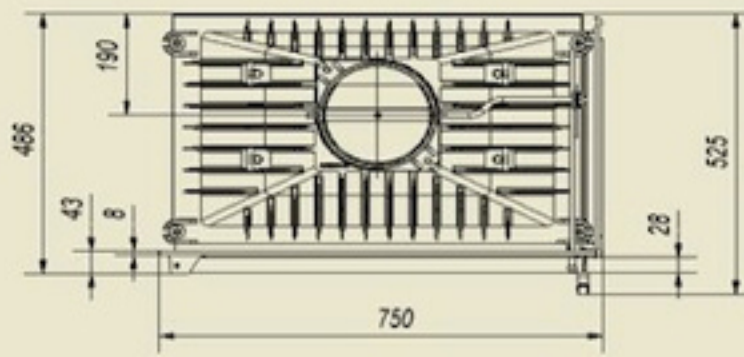

OLIVIA / L

OLIWIA / P

Oliwia/L/BS

Oliwia/P/BS

Wkład kominkowy
Oliwia 18 kW
 bez szprosów - lewa gilotyna

Oznaczenie:
Oliwia/L/BS/G

Wkład kominkowy
Oliwia 18 kW
 bez szprosów - prawa gilotyna

Oznaczenie: