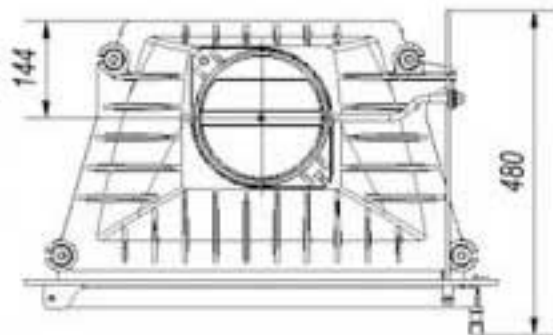

ERYK

ERYK / 700

Wkład kominkowy

ERYK 12 KW
z frontem stalowym

Oznaczenie:

ERYK/DECO