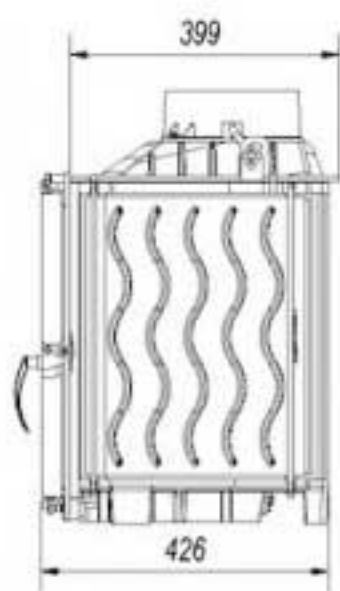

ERYK

ERYK / 700

Wkład kominkowy

ERYK 12 KW
z frontem stalowym

Oznaczenie:

ERYK/DECO