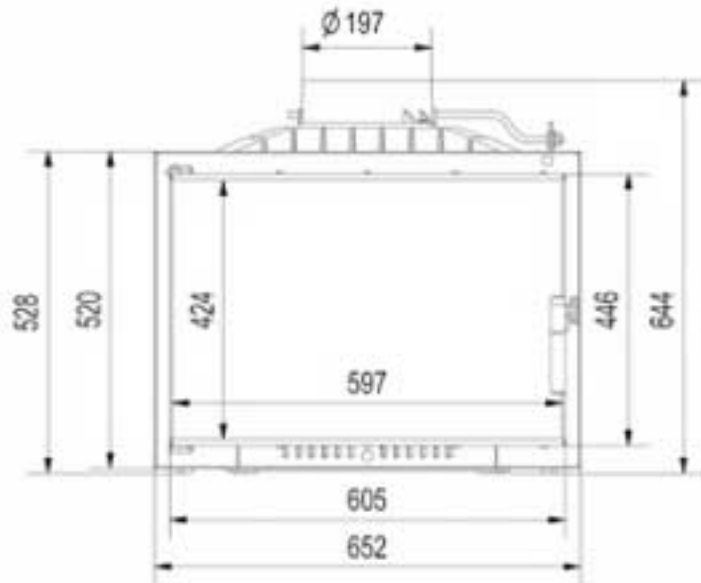

ERYK

ERYK / 700

Wkład kominkowy

ERYK 12 KW
z frontem stalowym

Oznaczenie:

ERYK/DECO