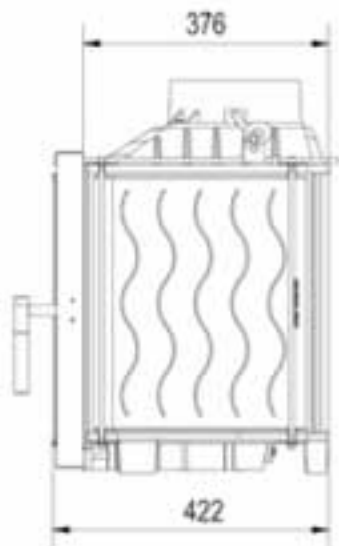

ERYK

ERYK / 700

Wkład kominkowy

ERYK 12 KW
z frontem stalowym

Oznaczenie:

ERYK/DECO