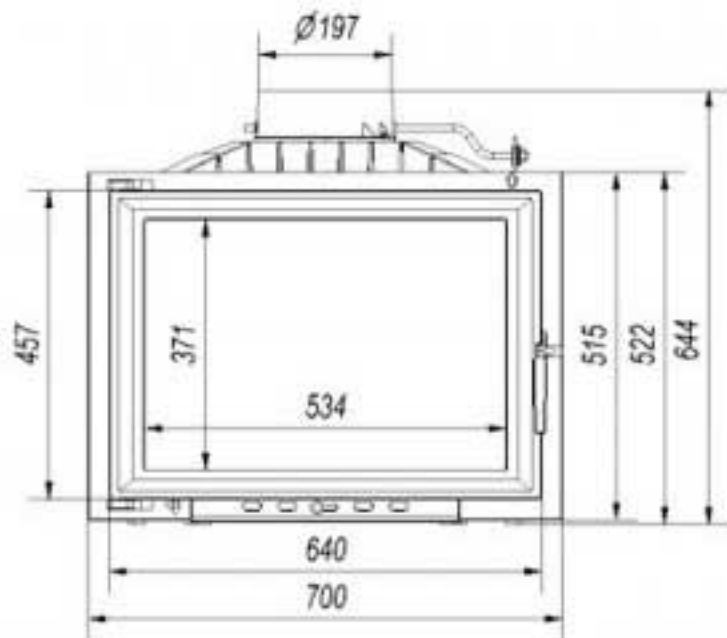

ERYK

ERYK / 700

Wkład kominkowy

ERYK 12 KW
z frontem stalowym

Oznaczenie:

ERYK/DECO