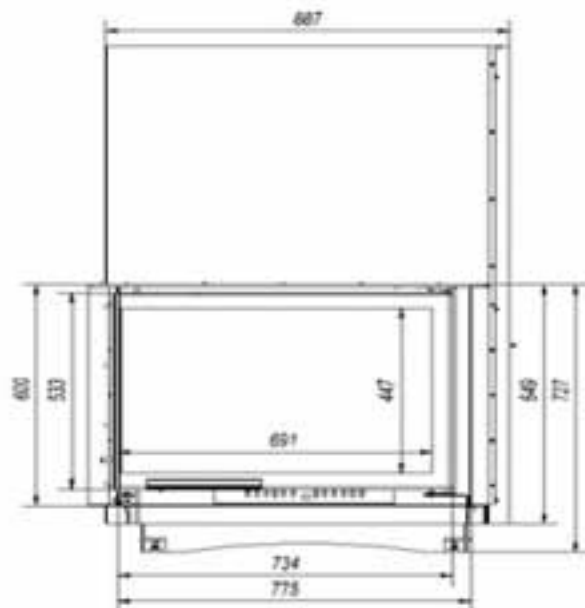

AMELIA / P

AMELIA / L

Amelia/P/BS

Amelia/L/BS

Wkład kominkowy

Amelia 25 kW

bez szprosów - lewa gilotyna

Oznaczenie:

Amelia/L/BS/G

Wkład kominkowy
Amelia 25 kW
 bez szprosów - prawa gilotyna

Oznaczenie:
Amelia/P/BS/G