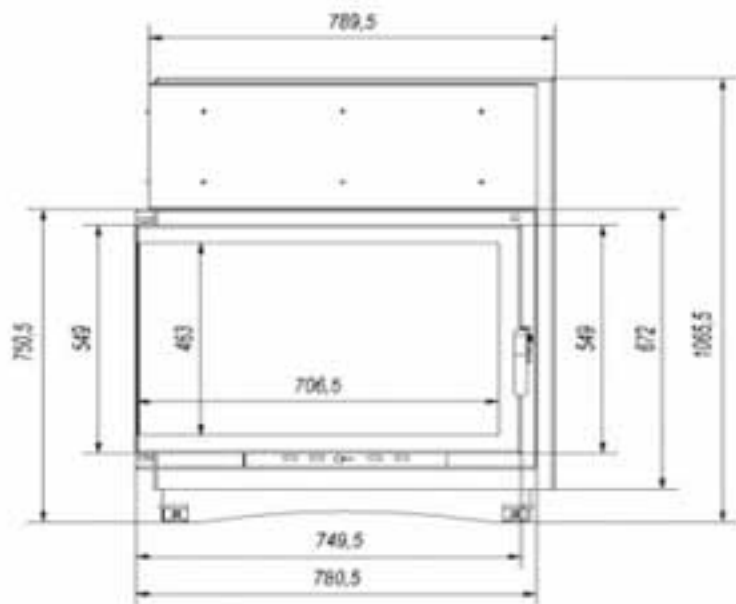

AMELIA / P

AMELIA / L

Amelia/P/BS

Amelia/L/BS

Wkład kominkowy

Amelia 25 kW

bez szprosów - lewa gilotyna

Oznaczenie:

Amelia/L/BS/G

Wkład kominkowy
Amelia 25 kW
 bez szprosów - prawa gilotyna

Oznaczenie:
Amelia/P/BS/G