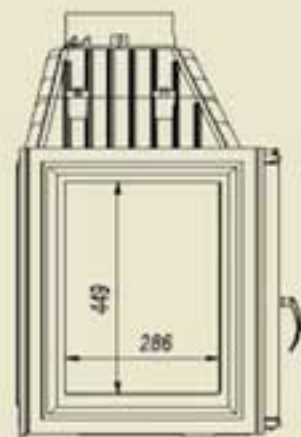

AMELIA / P

AMELIA / L

Amelia/P/BS

Amelia/L/BS

Wkład kominkowy

Amelia 25 kW

bez szprosów - lewa gilotyna

Oznaczenie:

Amelia/L/BS/G

Wkład kominkowy
Amelia 25 kW
 bez szprosów - prawa gilotyna

Oznaczenie:
Amelia/P/BS/G