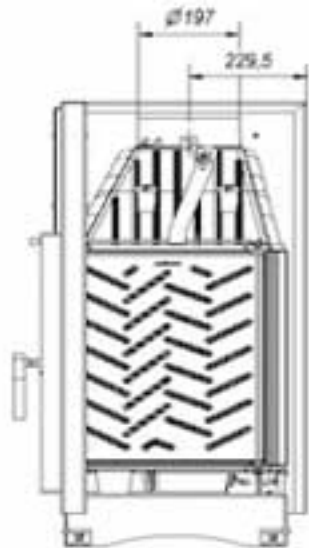

AMELIA / P

AMELIA / L

Amelia/P/BS

Amelia/L/BS

Wkład kominkowy

Amelia 25 kW

bez szprosów - lewa gilotyna

Oznaczenie:

Amelia/L/BS/G

Wkład kominkowy
Amelia 25 kW
 bez szprosów - prawa gilotyna

Oznaczenie:
Amelia/P/BS/G