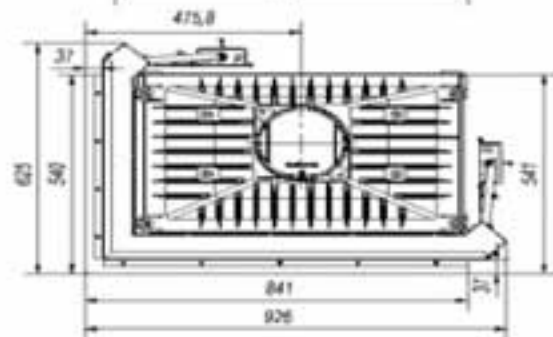

AMELIA / P

AMELIA / L

Amelia/P/BS

Amelia/L/BS

Wkład kominkowy

Amelia 25 kW

bez szprosów - lewa gilotyna

Oznaczenie:

Amelia/L/BS/G

Wkład kominkowy
Amelia 25 kW
 bez szprosów - prawa gilotyna

Oznaczenie:
Amelia/P/BS/G