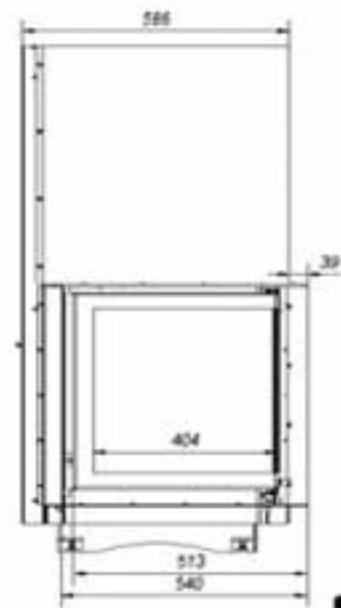

AMELIA / P

AMELIA / L

Amelia/P/BS

Amelia/L/BS

Wkład kominkowy

Amelia 25 kW

bez szprosów - lewa gilotyna

Oznaczenie:

Amelia/L/BS/G

Wkład kominkowy
Amelia 25 kW
 bez szprosów - prawa gilotyna

Oznaczenie:
Amelia/P/BS/G