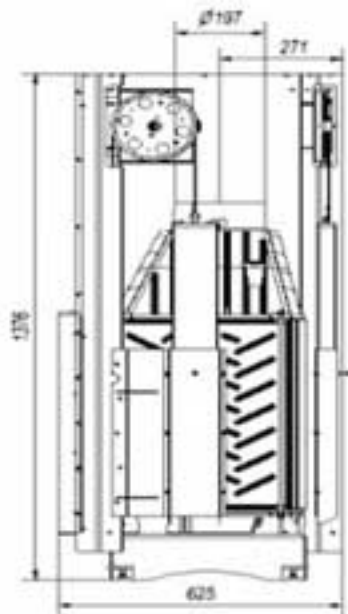

AMELIA / P

AMELIA / L

Amelia/P/BS

Amelia/L/BS

Wkład kominkowy

Amelia 25 kW

bez szprosów - lewa gilotyna

Oznaczenie:

Amelia/L/BS/G

Wkład kominkowy
Amelia 25 kW
 bez szprosów - prawa gilotyna

Oznaczenie:
Amelia/P/BS/G