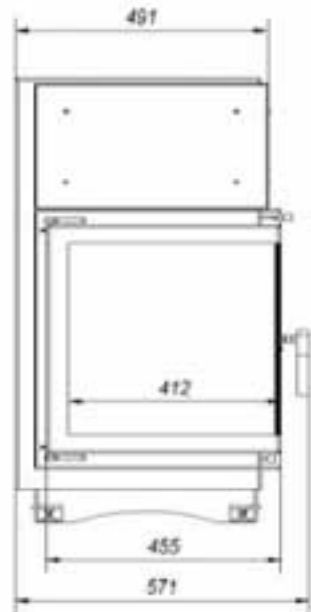

AMELIA / P

AMELIA / L

Amelia/P/BS

Amelia/L/BS

Wkład kominkowy

Amelia 25 kW

bez szprosów - lewa gilotyna

Oznaczenie:

Amelia/L/BS/G

Wkład kominkowy
Amelia 25 kW
 bez szprosów - prawa gilotyna

Oznaczenie:
Amelia/P/BS/G