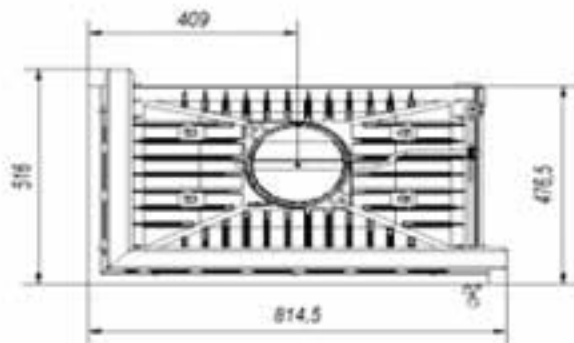

AMELIA / P

AMELIA / L

Amelia/P/BS

Amelia/L/BS

Wkład kominkowy

Amelia 25 kW

bez szprosów - lewa gilotyna

Oznaczenie:

Amelia/L/BS/G

Wkład kominkowy
Amelia 25 kW
 bez szprosów - prawa gilotyna

Oznaczenie:
Amelia/P/BS/G