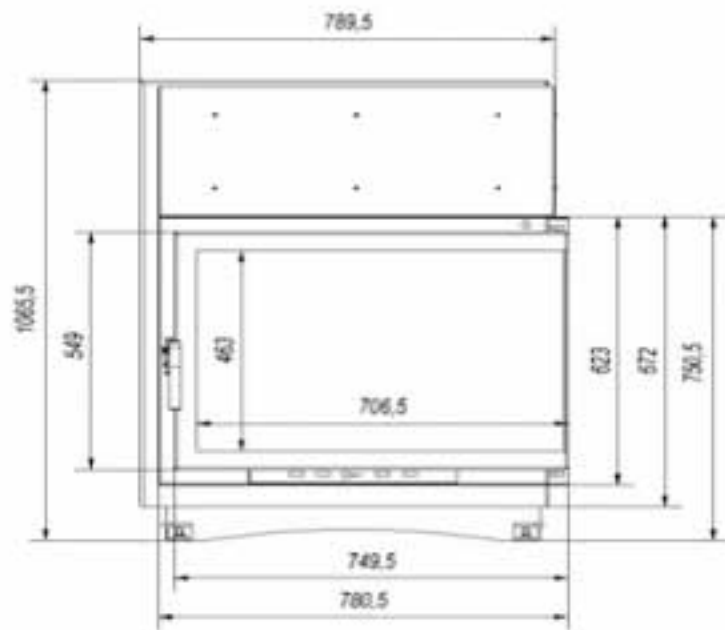

AMELIA / P

AMELIA / L

Amelia/P/BS

Amelia/L/BS

Wkład kominkowy

Amelia 25 kW

bez szprosów - lewa gilotyna

Oznaczenie:

Amelia/L/BS/G

Wkład kominkowy
Amelia 25 kW
 bez szprosów - prawa gilotyna

Oznaczenie:
Amelia/P/BS/G