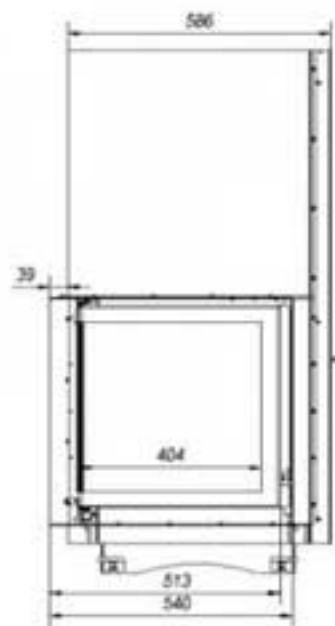

AMELIA / P

AMELIA / L

Amelia/P/BS

Amelia/L/BS

Wkład kominkowy

Amelia 25 kW

bez szprosów - lewa gilotyna

Oznaczenie:

Amelia/L/BS/G

Wkład kominkowy
Amelia 25 kW
 bez szprosów - prawa gilotyna

Oznaczenie:
Amelia/P/BS/G