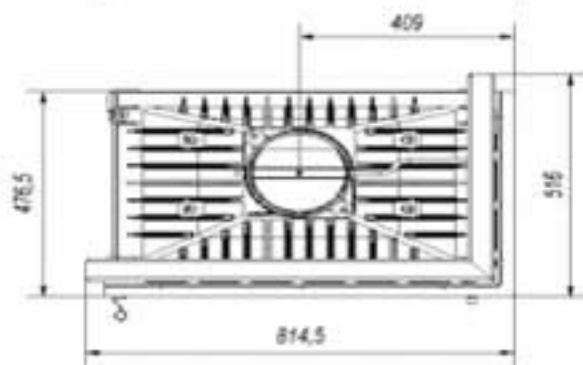

AMELIA / P

AMELIA / L

Amelia/P/BS

Amelia/L/BS

Wkład kominkowy

Amelia 25 kW

bez szprosów - lewa gilotyna

Oznaczenie:

Amelia/L/BS/G

Wkład kominkowy
Amelia 25 kW
 bez szprosów - prawa gilotyna

Oznaczenie:
Amelia/P/BS/G