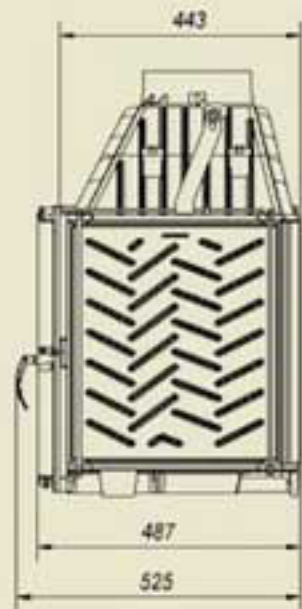

AMELIA / P

AMELIA / L

Amelia/P/BS

Amelia/L/BS

Wkład kominkowy

Amelia 25 kW

bez szprosów - lewa gilotyna

Oznaczenie:

Amelia/L/BS/G

Wkład kominkowy
Amelia 25 kW
 bez szprosów - prawa gilotyna

Oznaczenie:
Amelia/P/BS/G