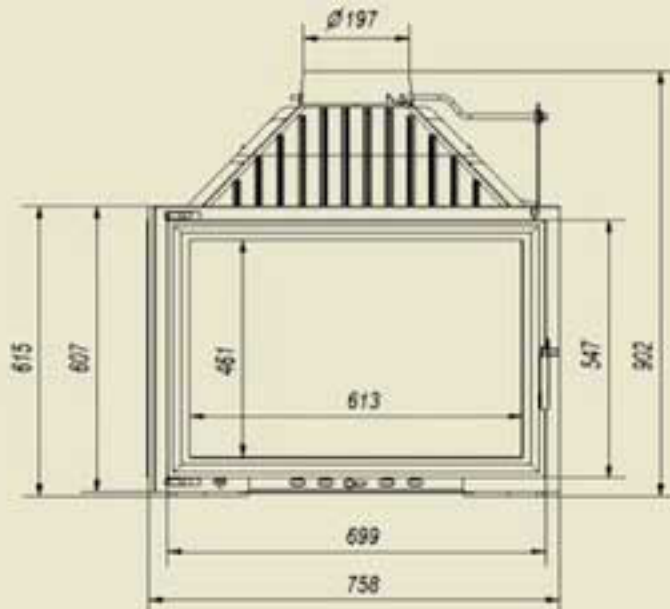

AMELIA / P

AMELIA / L

Amelia/P/BS

Amelia/L/BS

Wkład kominkowy

Amelia 25 kW

bez szprosów - lewa gilotyna

Oznaczenie:

Amelia/L/BS/G

Wkład kominkowy
Amelia 25 kW
 bez szprosów - prawa gilotyna

Oznaczenie:
Amelia/P/BS/G