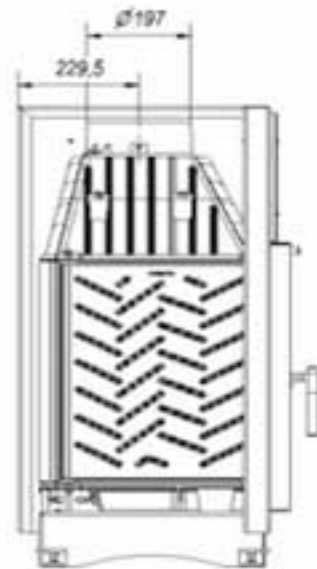

AMELIA / P

AMELIA / L

Amelia/P/BS

Amelia/L/BS

Wkład kominkowy

Amelia 25 kW

bez szprosów - lewa gilotyna

Oznaczenie:

Amelia/L/BS/G

Wkład kominkowy
Amelia 25 kW
 bez szprosów - prawa gilotyna

Oznaczenie:
Amelia/P/BS/G