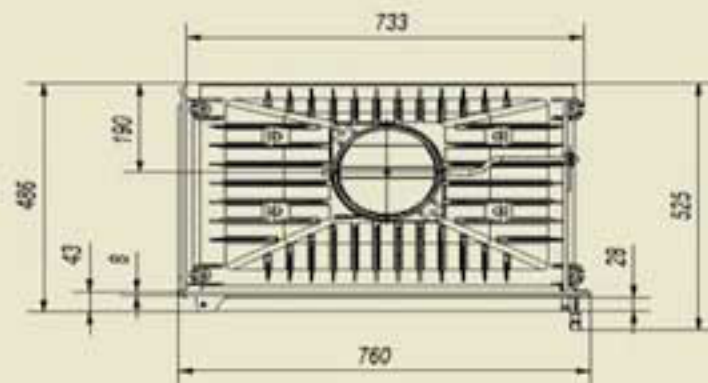

AMELIA / P

AMELIA / L

Amelia/P/BS

Amelia/L/BS

Wkład kominkowy

Amelia 25 kW

bez szprosów - lewa gilotyna

Oznaczenie:

Amelia/L/BS/G

Wkład kominkowy
Amelia 25 kW
 bez szprosów - prawa gilotyna

Oznaczenie:
Amelia/P/BS/G