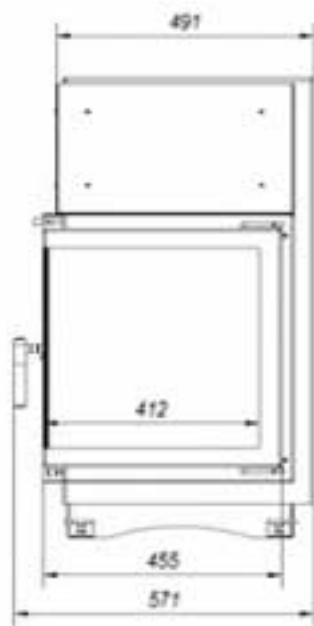

AMELIA / P

AMELIA / L

Amelia/P/BS

Amelia/L/BS

Wkład kominkowy

Amelia 25 kW

bez szprosów - lewa gilotyna

Oznaczenie:

Amelia/L/BS/G

Wkład kominkowy
Amelia 25 kW
 bez szprosów - prawa gilotyna

Oznaczenie:
Amelia/P/BS/G