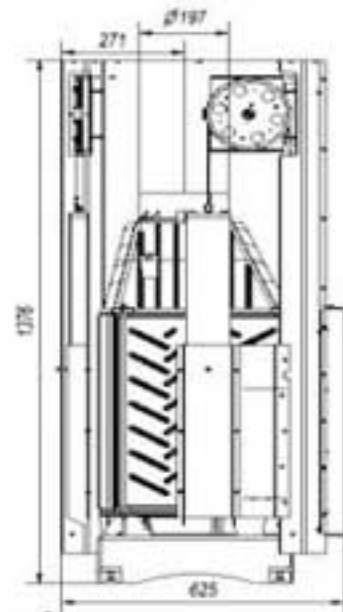

AMELIA / P

AMELIA / L

Amelia/P/BS

Amelia/L/BS

Wkład kominkowy

Amelia 25 kW

bez szprosów - lewa gilotyna

Oznaczenie:

Amelia/L/BS/G

Wkład kominkowy
Amelia 25 kW
 bez szprosów - prawa gilotyna

Oznaczenie:
Amelia/P/BS/G