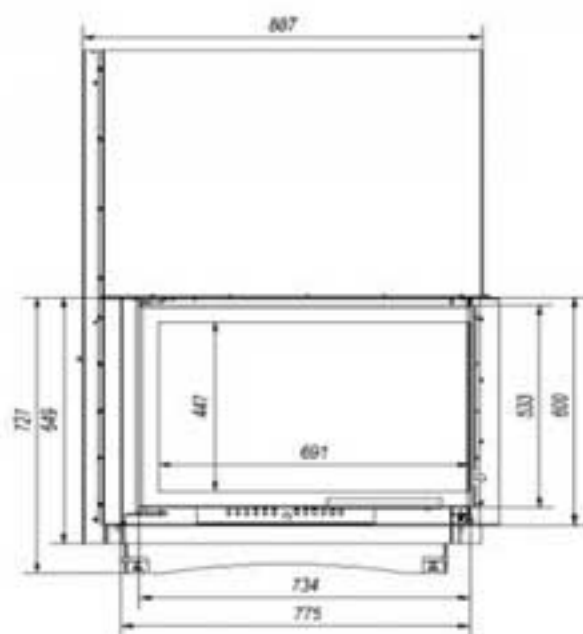

AMELIA / P

AMELIA / L

Amelia/P/BS

Amelia/L/BS

Wkład kominkowy

Amelia 25 kW

bez szprosów - lewa gilotyna

Oznaczenie:

Amelia/L/BS/G

Wkład kominkowy
Amelia 25 kW
 bez szprosów - prawa gilotyna

Oznaczenie:
Amelia/P/BS/G