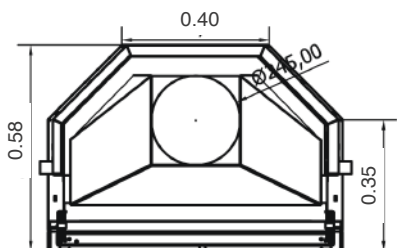

αqua 800 εξαφανιζόμενο

Rev. 05_2015

Τεχνικά Χαρακτηριστικά | Technical Characteristics

Διαστάσεις (Πλάτος x Βάθος x Ύψος) | Dimensions (Width x Depth x Height)	80 x 58 x 147 cm
Απόδοση | Efficiency	70 %
Όγκος Θέρμανσης | Capacity	140 - 420 m³
Ισχύς | Power	19 / 12 kw
Κατανάλωση Ξύλου | Wood Consumption	1 - 5,2 kg/h
Λίτρα | Litre	55 Lt
Διατομή Καμινάδας | Smoke Outlet	Ø 250
Βάρος | Weight	155 Kg