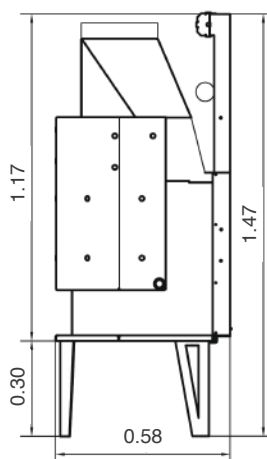

αqua 800 εξαφανιζόμενο

Rev. 05_2015

Τεχνικά Χαρακτηριστικά | Technical Characteristics

Διαστάσεις (Πλάτος x Βάθος x Ύψος) | Dimensions (Width x Depth x Height)	80 x 58 x 147 cm
Απόδοση | Efficiency	70 %
Όγκος Θέρμανσης | Capacity	140 - 420 m³
Ισχύς | Power	19 / 12 kw
Κατανάλωση Ξύλου | Wood Consumption	1 - 5,2 kg/h
Λίτρα | Litre	55 Lt
Διατομή Καμινάδας | Smoke Outlet	Ø 250
Βάρος | Weight	155 Kg