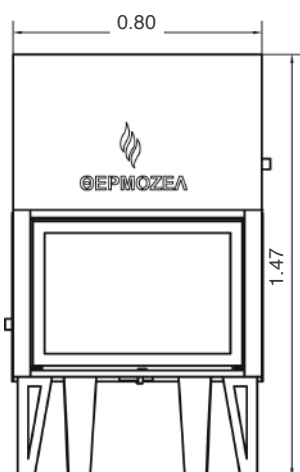

αqua 800 εξαφανιζόμενο

Rev. 05_2015

Τεχνικά Χαρακτηριστικά | Technical Characteristics

Διαστάσεις (Πλάτος x Βάθος x Ύψος) | Dimensions (Width x Depth x Height)	80 x 58 x 147 cm
Απόδοση | Efficiency	70 %
Όγκος Θέρμανσης | Capacity	140 - 420 m³
Ισχύς | Power	19 / 12 kw
Κατανάλωση Ξύλου | Wood Consumption	1 - 5,2 kg/h
Λίτρα | Litre	55 Lt
Διατομή Καμινάδας | Smoke Outlet	Ø 250
Βάρος | Weight	155 Kg