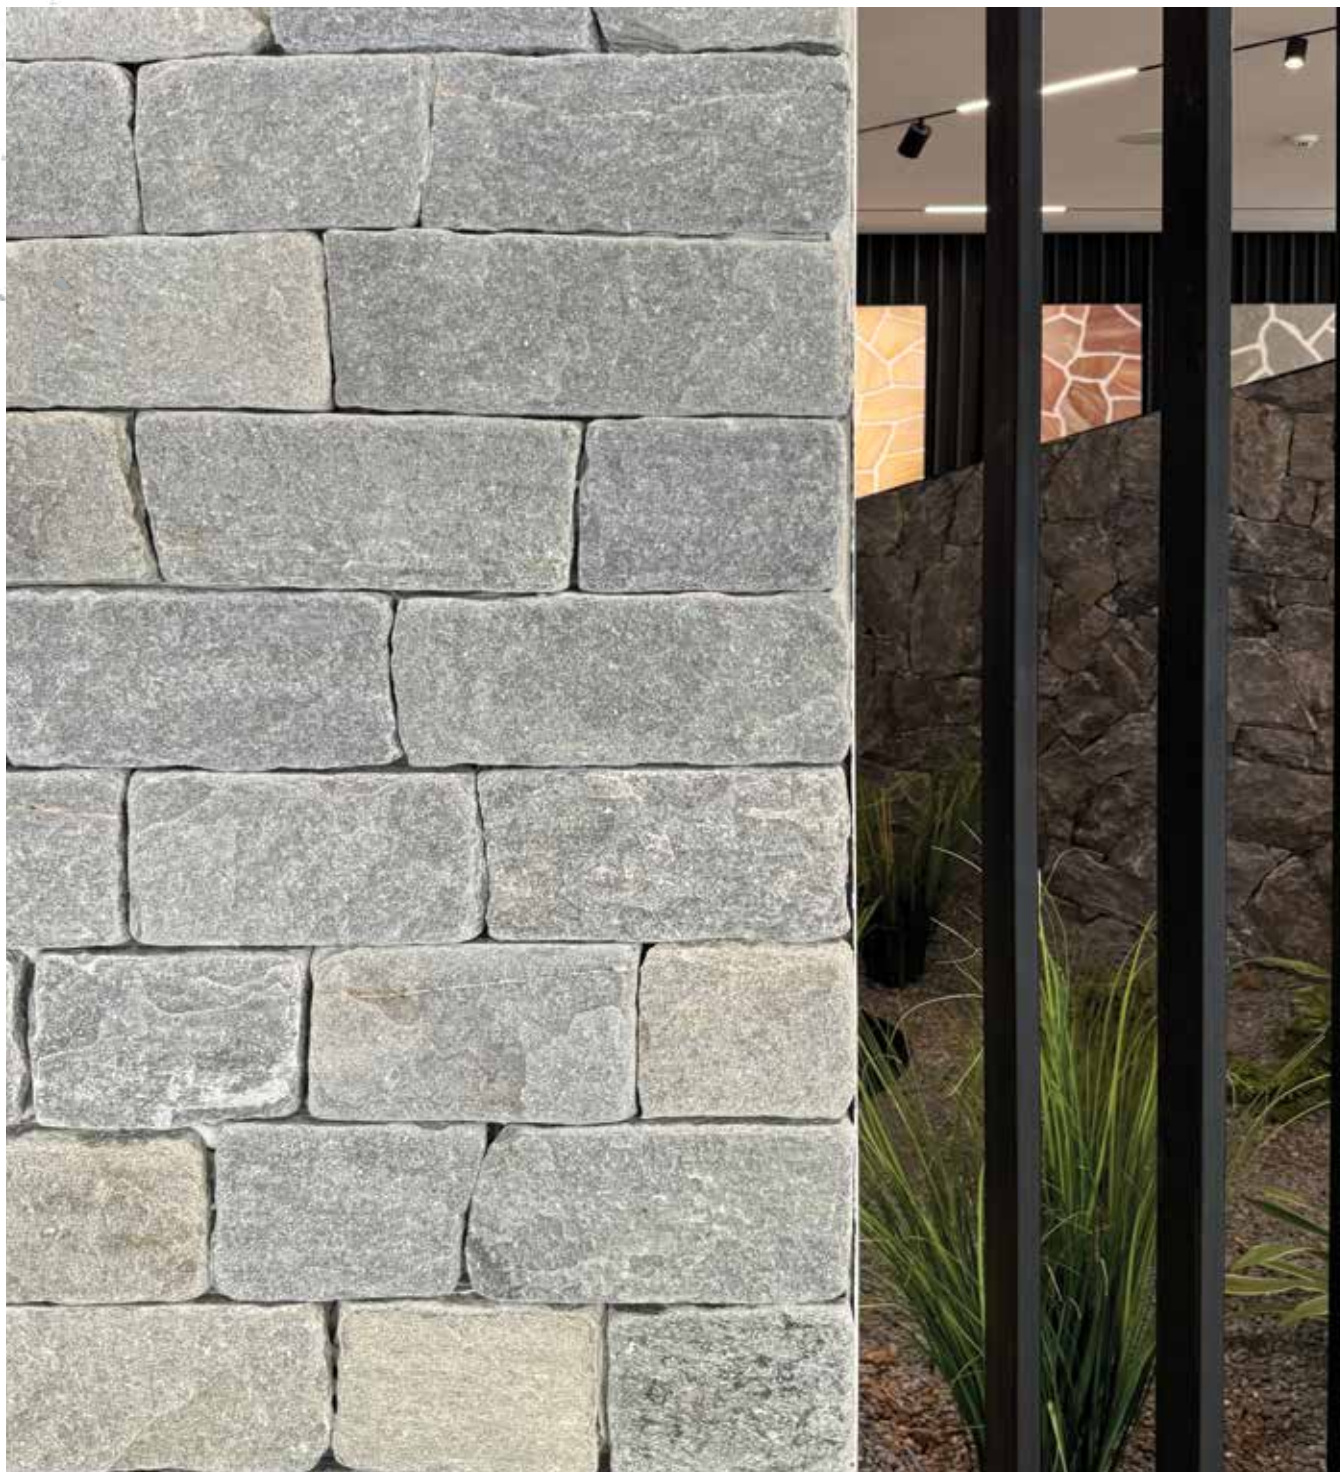

CE

7 Καλντερίμι Καβάλας 5cm x EM με πάχος 3-5cm (Ακεφάλωτο)

Big Bag +/- 1200kg

- €/Τον

1 Τόνος με αρμό 1,8cm βγάζει περίπου 13,90m<sup>2</sup>

8.1 Πεπαλαιομένο Γκρι Καβάλας 10cm x EM Παλέτα +/- 25m<sup>2</sup>  
1-3cm Πάχος