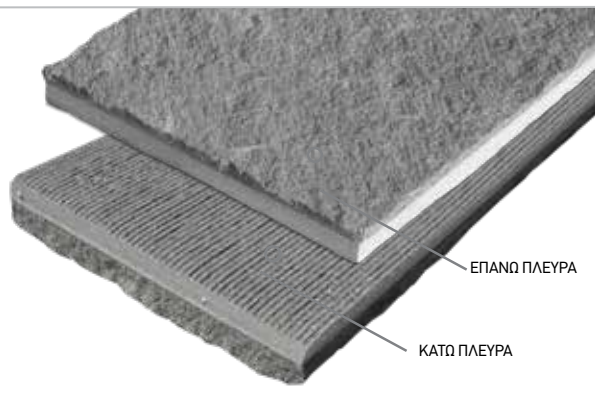

## Δάπεδα Ορθογωνισμένα

18 Γωνιασμένα δια χειρός Καβάλας

Παλέτα 20-25m<sup>2</sup>

Πάχος +/- 2,5-4,5cm

**Τιμή**  
**48,00 €/m<sup>2</sup>**

			Τιμή
19.1	Γωνιασμένα Mixed Cut Καβάλας 30cm x Ε.Μ.	Παλέτα 20-25m <sup>2</sup>	Πάχος +/- 2,5-4,5cm <b>94,00 €/m<sup>2</sup></b>
19.2	Γωνιασμένα Mixed Cut Καβάλας 40cm x Ε.Μ.	Παλέτα 20-25m <sup>2</sup>	Πάχος +/- 2,5-4,5cm <b>98,00 €/m<sup>2</sup></b>