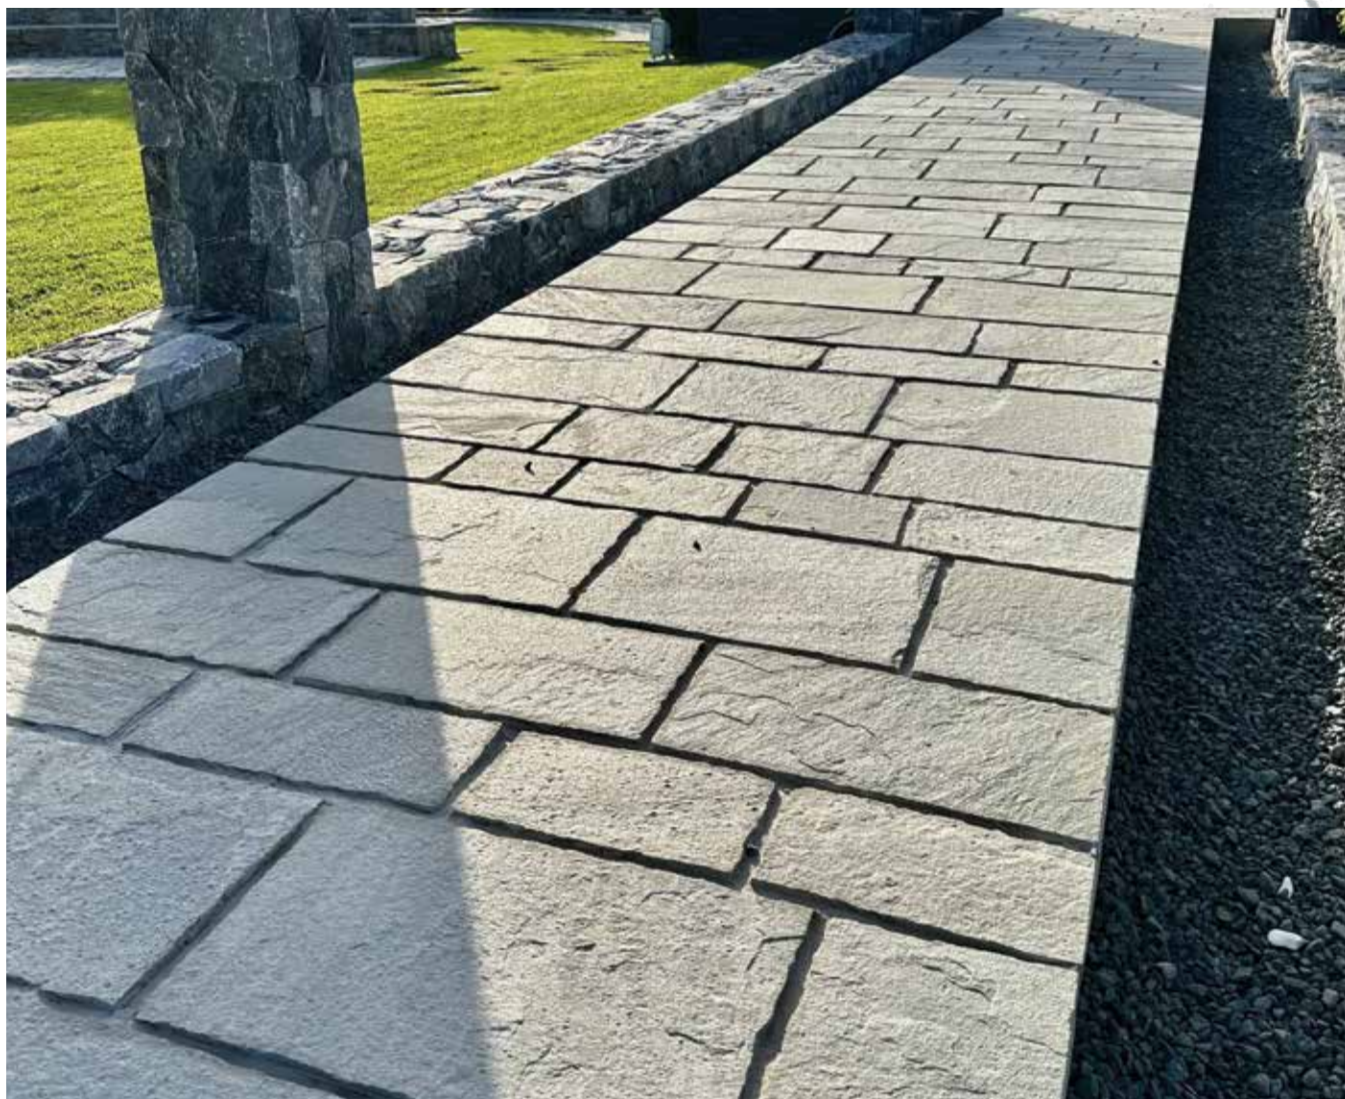

## Δάπεδα Ορθογωνισμένα

18 Γωνιασμένα δια χειρός Καβάλας

Παλέτα 20-25m<sup>2</sup>

Πάχος +/- 2,5-4,5cm

**Τιμή**  
**48,00 €/m<sup>2</sup>**

			Τιμή
19.1	Γωνιασμένα Mixed Cut Καβάλας 30cm x Ε.Μ.	Παλέτα 20-25m <sup>2</sup>	Πάχος +/- 2,5-4,5cm <b>94,00 €/m<sup>2</sup></b>
19.2	Γωνιασμένα Mixed Cut Καβάλας 40cm x Ε.Μ.	Παλέτα 20-25m <sup>2</sup>	Πάχος +/- 2,5-4,5cm <b>98,00 €/m<sup>2</sup></b>