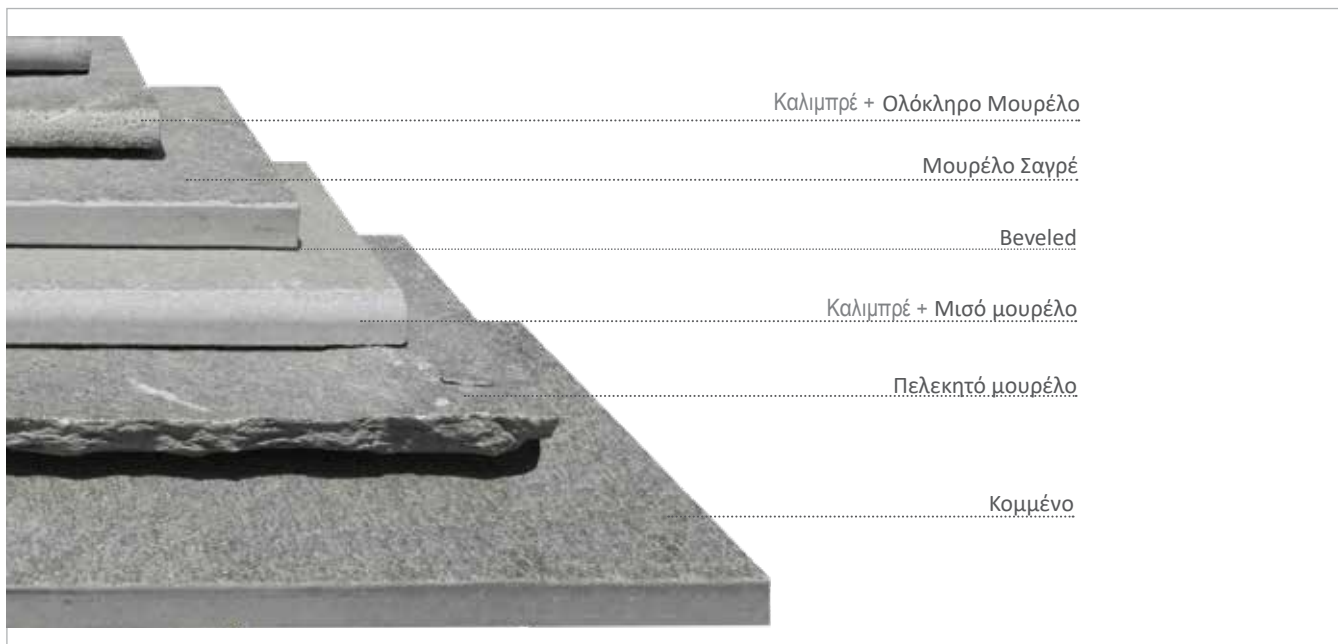

3 Slabs Μαύρες Καλιμπρέ 160x70x3cm

**Τιμή**

**84,00 €/m<sup>2</sup>**

Ξυλοκιβώτιο +/-18m<sup>2</sup> | Πάχος +/- 3cm

4 Slabs Κισσός Καλιμπρέ 160x70x3cm

**98,00 €/m<sup>2</sup>**

Ξυλοκιβώτιο +/-18-22m<sup>2</sup> | Πάχος +/- 3cm