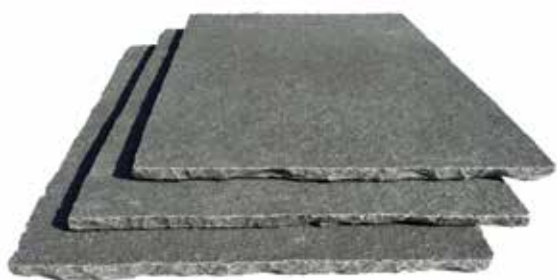

**Τιμή**

1 Δάπεδα Dalia 60x90cm

Ξυλοκιβώτιο 21,60m<sup>2</sup>

Πάχος calibrate +/-2cm

**61,00 €/m<sup>2</sup>**

# Δάπεδα Ορθογωνισμένα

			Τιμή
2 Δάπεδα Silfion 60x90cm	Ξυλοκιβώτιο 21,60m <sup>2</sup>	Πάχος calibrate +/-2cm	<b>60,00 €/m<sup>2</sup></b>

Τιμή

3 Δάπεδα Βακτρίς 60x90cm

Ξυλοκιβώτιο 22,68m<sup>2</sup>

Πάχος calibrate +/-2cm