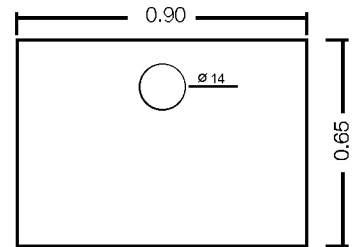

Κυκλοθερμικός Φούρνος / Cyclothermal oven

Τεχνικά Χαρακτηριστικά | Technical Characteristics

Διαστάσεις / Dimensions
Π/Υ x Β/Δ x Υ/Η

Ο222 | Μεταλλικός κυκλοθερμικός Φούρνος με τσιμέντα | Metallic cyclothermal oven with cement 1.20 x 0.82 x 1.78

Ο221 | Μεταλλικός κυκλοθερμικός Φούρνος | Metallic cyclothermal oven 0.90 x 0.65 x 0.74