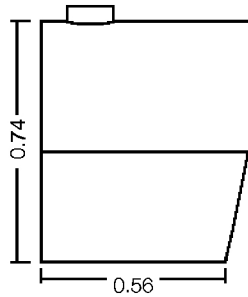

Κυκλοθερμικός Φούρνος / Cyclothermal oven

Τεχνικά Χαρακτηριστικά | Technical Characteristics

Διαστάσεις / Dimensions
Π/Υ x Β/Δ x Υ/Η

Ο222 | Μεταλλικός κυκλοθερμικός Φούρνος με τσιμέντα | Metallic cyclothermal oven with cement 1.20 x 0.82 x 1.78

Ο221 | Μεταλλικός κυκλοθερμικός Φούρνος | Metallic cyclothermal oven 0.90 x 0.65 x 0.74